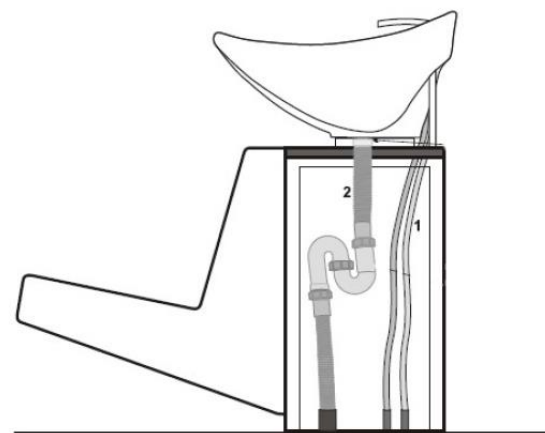

ilustrační obrázek

Na mycí box nikdy nestoupejte.

Mycí box je určen vždy jen pro jednu osobu.

V případě poruchy mycího boxu nás informujte nebo opravu vždy ponechte na odborníkovi.

Detail – Hair style s.r.o. | www.svetkadernictvi.cz | www.svetkadernictva.sk | www.hairzone.eu
Třebíčská 1678/60, Velké Meziříčí, 594 01, Česká republika