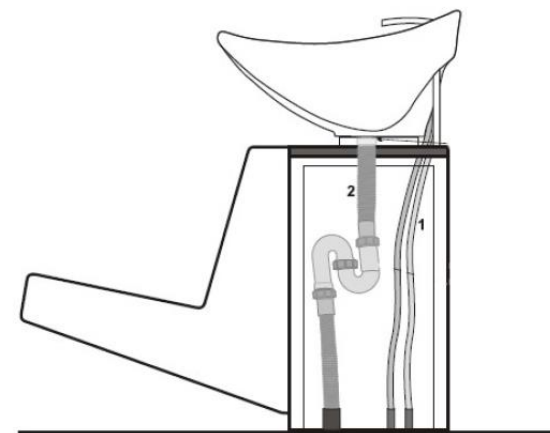

ilustračný obrázok

Na umývací box nikdy nestúpajte

Umývací box je určený vždy len pre jednu osobu.

V prípade poruchy umývacieho boxu nás informujte alebo opravu vždy ponechajte na odborníkovi.