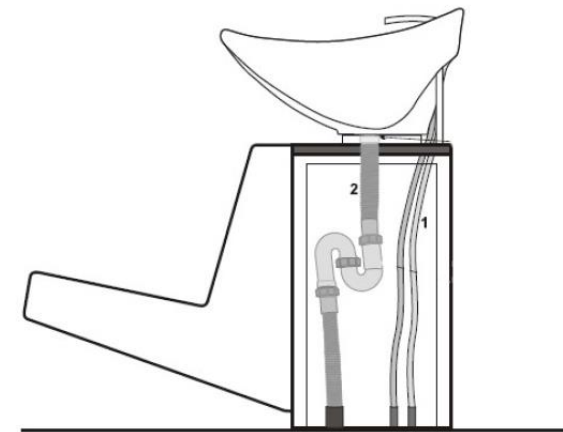

Umývací box zostavte podľa nižšie uvedeného nákresu.

K pripojeniu umývacieho boxu musí byť pripravené vývody 3/8" na teplú a studenú vodu + odpad s min. priemerom 50 mm. Tieto vývody budú priamo pod umývadlom. Ideálne je, aby rúrky zo zeme zostali dlhšie. Inštalatér si ich potom zareže podľa toho, ako bude potrebovať. Súčasťou umývadla sú hadičky od batérie na teplú vodu, studenú vodu a sprchu vrátane flexi sifónu.

Technical parameters:

Total height of the column wash basin: 104 cm

Column height: 66 cm

Column width: 32 cm

Wash basin width: 53 cm

Wash basin height: 38 cm

Wash basin depth: 25 cm

Product weight: 24 kg

Packaging dimensions: 106 x 60 x 57,5 cm

General warning and installation:

Read the following instructions carefully before assembling the column wash basin.

Remove the product from the packaging carefully and spread it on the flat ground.

1. Hose for hot and cold water 3/8".
2. Flexi siphon 50/32 mm, drain 50 mm diameter.

illustrative image

Never stand on the column wash basin.

The column wash basin is for one person only.

In case of failure column wash basin inform us or fix the wash basin always leave to the experts.