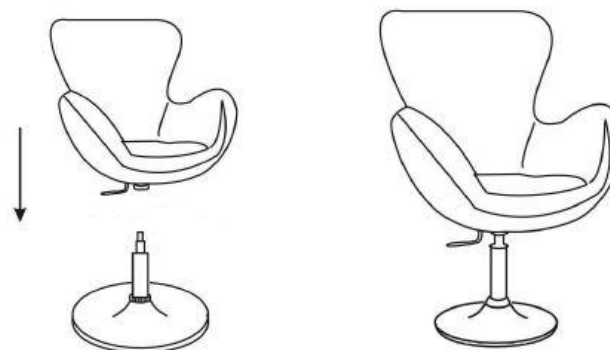

ilustrační obrázek

Na křeslo nikdy nestoupejte.

Křeslo je určeno vždy jen pro jednu osobu.

Dodržujte max. nosnost křesla.

V případě poruchy křesla nás informujte nebo opravu křesla vždy ponechte na odborníkovi.