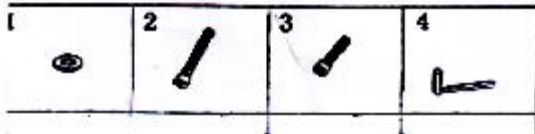

Instrukcja montażu: