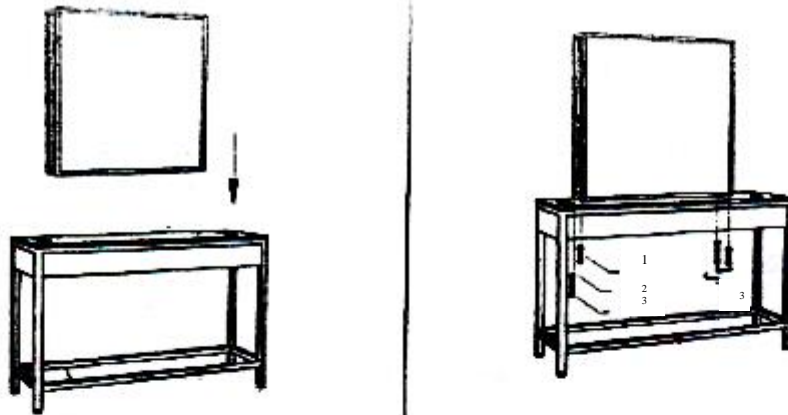

Instrukcja montażu: