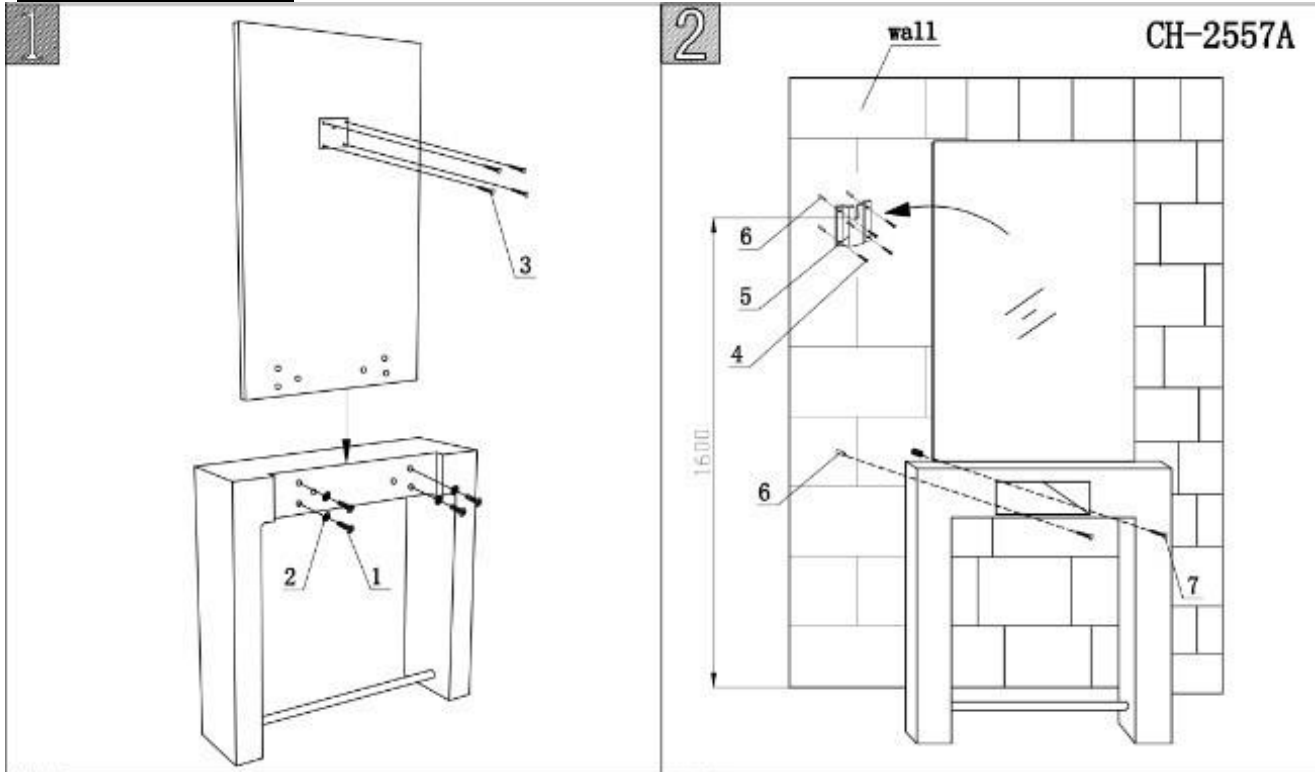

Kolor: brązowy – imitacja drewna (orzech dekoracyjny)

Informacje ogólne i instrukcja montażu:

- przed rozpoczęciem montażu należy uważnie przeczytać poniższe instrukcje
- ostrożnie wyjmij produkt z opakowania i rozłóż go na równym podłożu.
- wyjmij poszczególne części z opakowania i sprawdź, czy nie brakuje żadnej części lub czy nie jest ona w jakikolwiek sposób uszkodzona, jeśli tak, natychmiast skontaktuj się z nami, jeśli konsoleta została zmontowana z wadliwych części, istnieje ryzyko uszkodzenia, które nie może być objęte gwarancją.

Instrukcja montażu:

1	2	3	4	5	6	7	8	9
M6x40		M4x16	M4x30			M5x50		dryer holder-1pc
Screws-4pcs	washer-4pcs	Screws-7pcs	Screws-4pcs	metal cleat-1pcs	plastic anchor-6pcs	Screws-2pcs	clip-3pcs	

Wymiary: