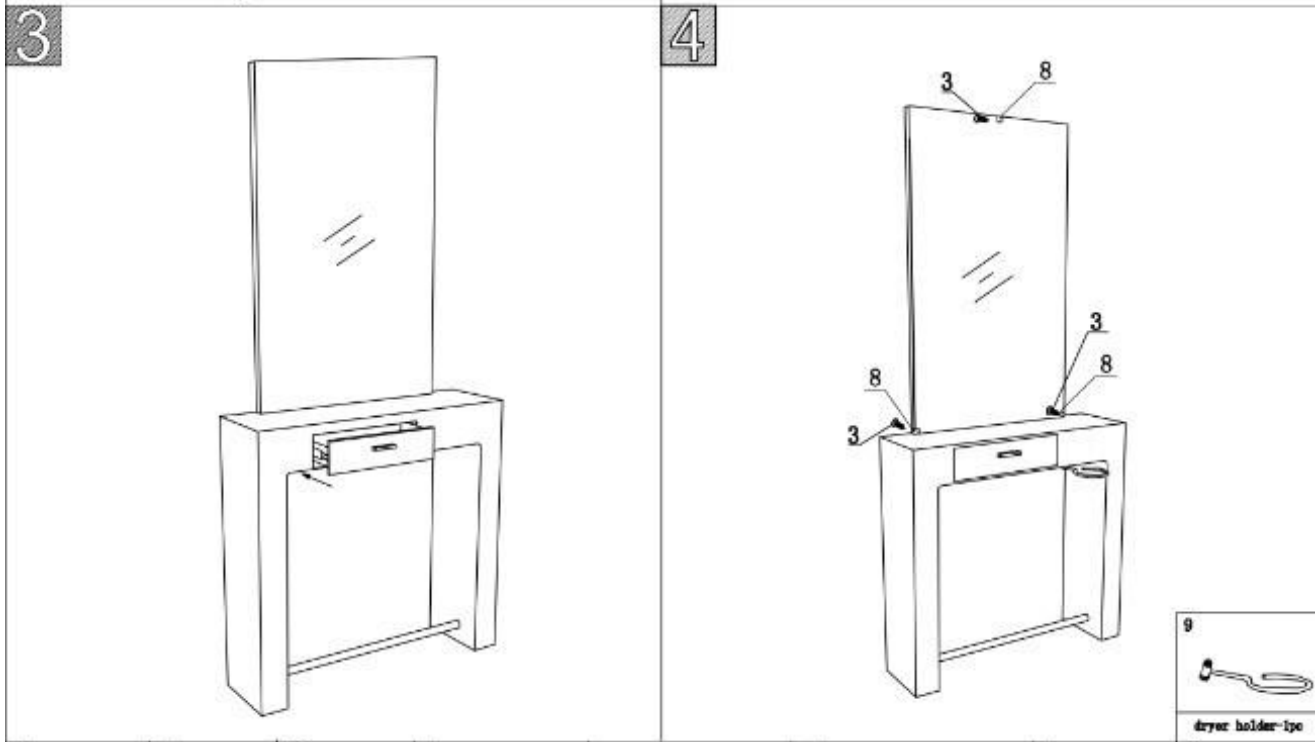

Instrukcja montażu:

1	2	3	4	5	6	7	8	9
M6x40		M4x16	M4x30			M5x50		dryer holder-1pc
Screws-4pcs	washer-4pcs	Screws-7pcs	Screws-4pcs	metal cleat-1pcs	plastic anchor-6pcs	Screws-2pcs	clip-3pcs