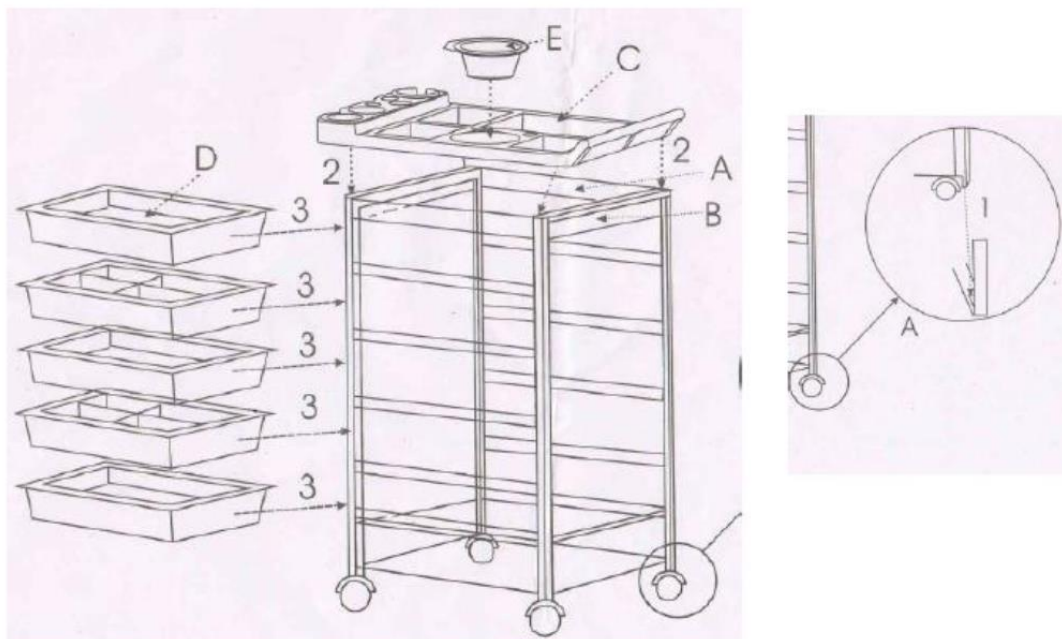

Pomocnik fryzjerski Hairway

Model: 50031

Dziękujemy Państwu za zakup. Aby jak najdłużej cieszyć się zakupionym produktem, należy postępować zgodnie z poniższymi instrukcjami. Przed użyciem prosimy o uważne przeczytanie niniejszej instrukcji i zachowanie jej na przyszłość. W przypadku niewłaściwego lub niedozwolonego użytkownika dostawca nie ponosi odpowiedzialności za ewentualne szkody.

Wymiary: 50 x 82 x 32 cm

Instrukcja montażu:

Produkt jest dostarczany jako jeden element, nie ma potrzeby składania go lub montowania w jakikolwiek sposób.

Uwaga

Pomocnik został zaprojektowany z myślą o efektywnym pełnieniu swojej funkcji. Nie należy go używać do innych celów. Do czyszczenia pomocnika fryzjerskiego nie wolno używać druciaków ze stali nierdzewnej ani podobnych środków do czyszczenia.