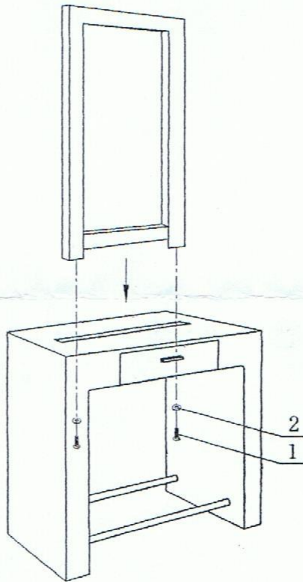

Konsoleta fryzjerska z lustrem Hairway Sissi - czarna

Model: 59201-B-W50

Dziękujemy Państwu za zakup. Aby jak najdłużej cieszyć się zakupionym produktem, należy postępować zgodnie z poniższymi instrukcjami. Przed użyciem prosimy o uważne przeczytanie niniejszej instrukcji i zachowanie jej na przyszłość. W przypadku niewłaściwego lub niedozwolonego użytkownika dostawca nie ponosi odpowiedzialności za ewentualne szkody.

Kolor: czarny

Informacje ogólne i instrukcja montażu:

- przed rozpoczęciem montażu należy uważnie przeczytać poniższe instrukcje
- ostrożnie wyjmij produkt z opakowania i rozłóż go na równym podłożu.
- wyjmij poszczególne części z opakowania i sprawdź, czy nie brakuje żadnej części lub czy nie jest ona w jakikolwiek sposób uszkodzona, jeśli tak, natychmiast skontaktuj się z nami, jeśli konsoleta została zmontowana z wadliwych części, istnieje ryzyko uszkodzenia, które nie może być objęte gwarancją.

Instrukcja montażu:

INSTRUCTIONS

STYLING MIRROR

Read through the instructions before installation and use. Please make sure that all parts are removed from the box before discarding the box.

1

2

3

 M8X30 Screws-2pcs	 8 washer-2pcs	 ST4. 2X16 Screws-3pcs	 clip-3pcs
---	---	---	--

Wymiary: