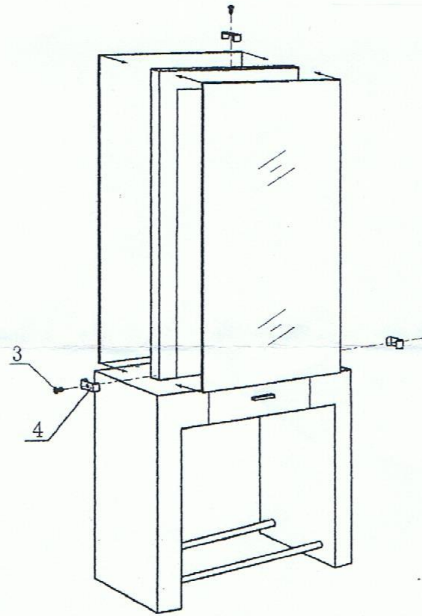

Kolor: czarny

Informacje ogólne i instrukcja montażu:

- przed rozpoczęciem montażu należy uważnie przeczytać poniższe instrukcje
- ostrożnie wyjmij produkt z opakowania i rozłóż go na równym podłożu.
- wyjmij poszczególne części z opakowania i sprawdź, czy nie brakuje żadnej części lub czy nie jest ona w jakikolwiek sposób uszkodzona, jeśli tak, natychmiast skontaktuj się z nami, jeśli konsoleta została zmontowana z wadliwych części, istnieje ryzyko uszkodzenia, które nie może być objęte gwarancją.

Instrukcja montażu:

INSTRUCTIONS

STYLING MIRROR

Read through the instructions before installation and use. Please make sure that all parts are removed from the box before discarding the box.

1

2

3

 M8X30 Screws-2pcs	 8 washer-2pcs	 ST4. 2X16 Screws-3pcs	 clip-3pcs
---	---	---	--

Wymiary: