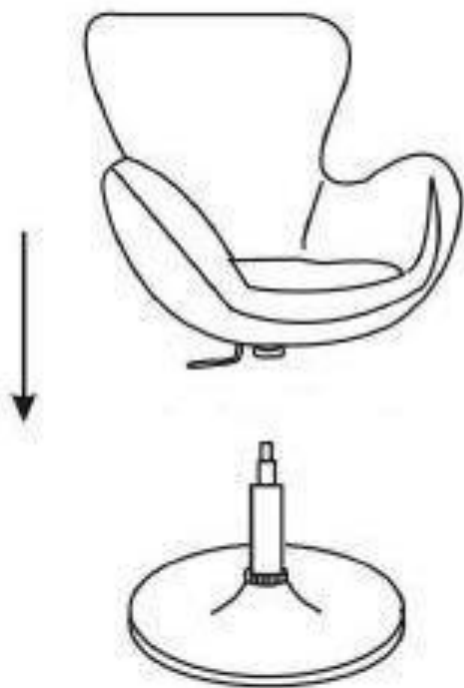

zdjęcie ilustracyjne

Nigdy nie należy wchodzić na fotel.

Fotel jest przeznaczony tylko dla jednej osoby. Należy przestrzegać maksymalnej nośności fotela.

W przypadku usterki fotela należy poinformować nas o tym fakcie lub pozostawić naprawę fotela profesjonalistom.