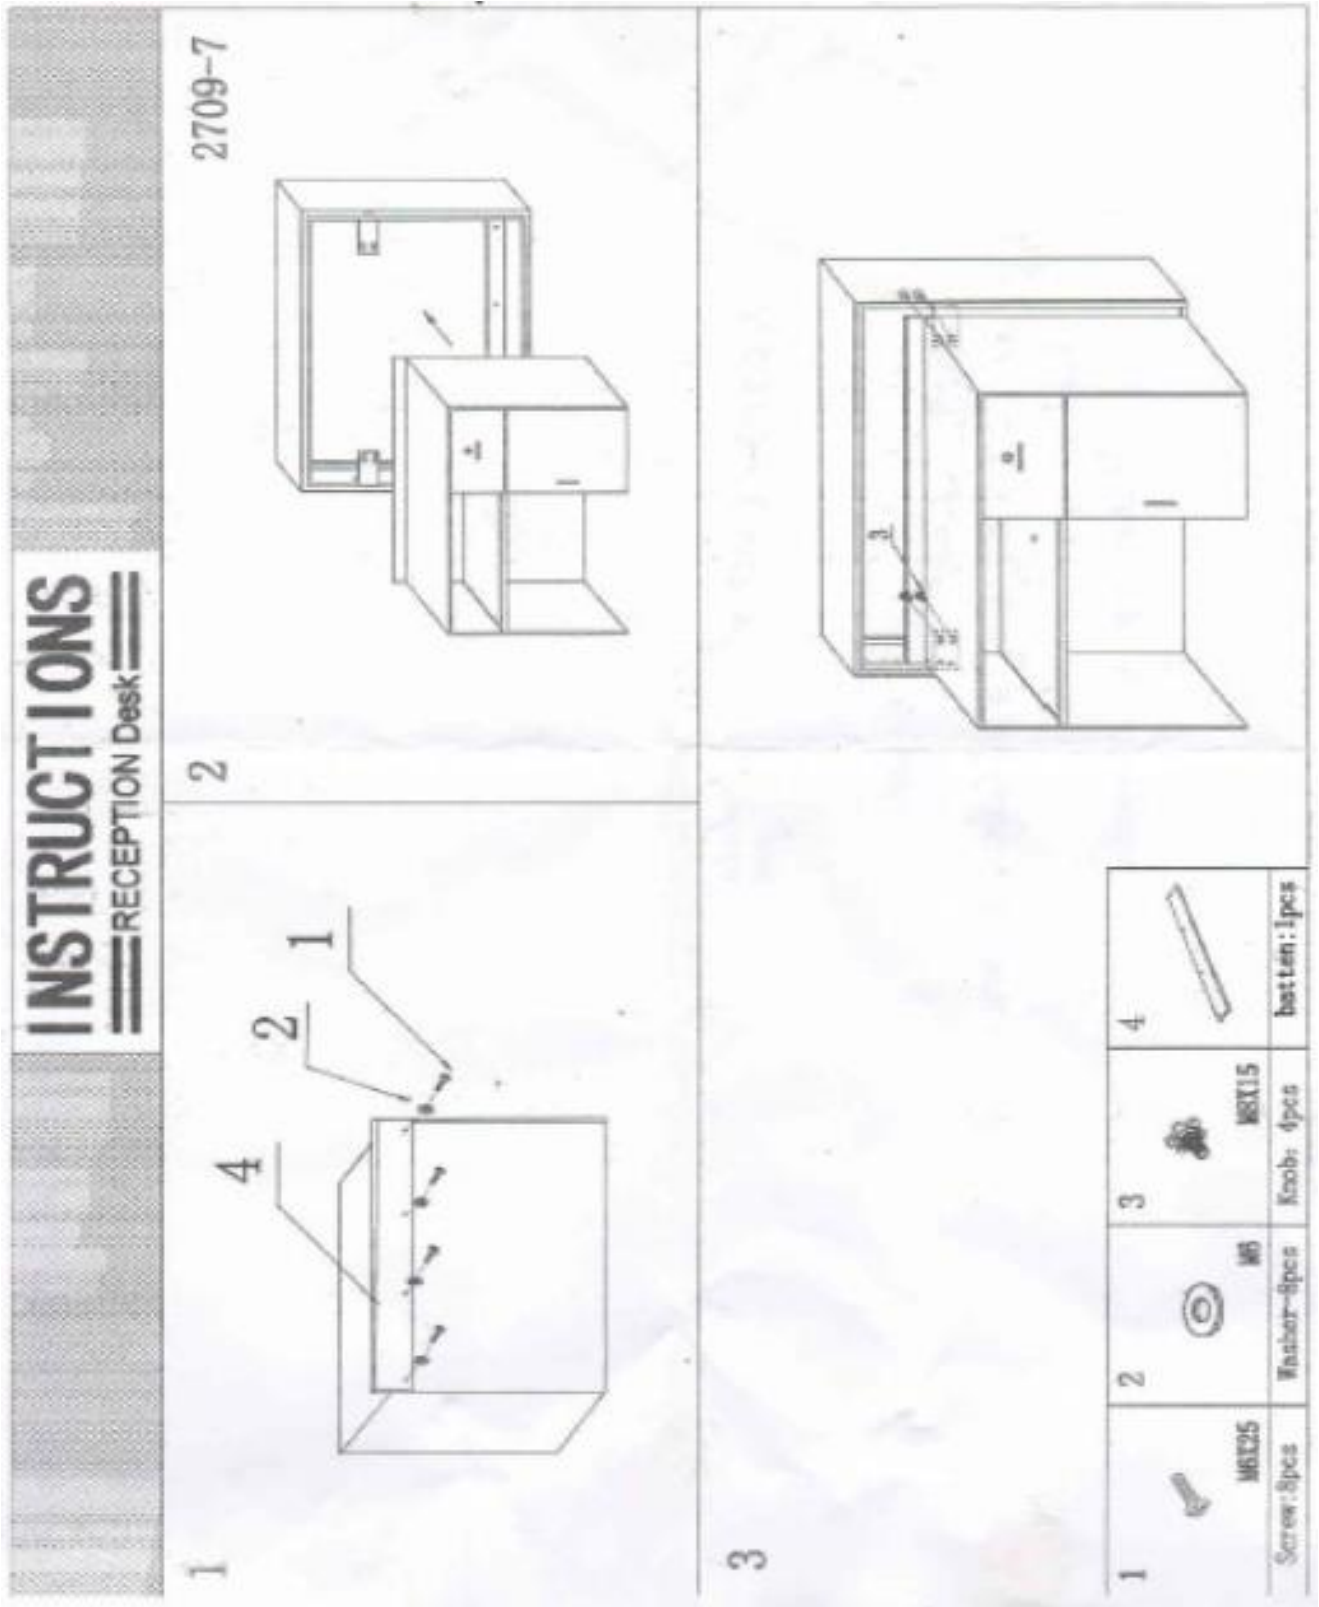

Zawartość opakowania:

Przednia i tylna część są pakowane oddzielnie.

Instrukcja montażu:

Połącz przednią część z tylną za pomocą śrub dołączonych do zestawu.

Uwaga:

- Recepcja została zaprojektowana tak, aby efektywnie spełniała swoją funkcję. Nie powinna być używana do innych celów.
- Do czyszczenia recepcji nie wolno używać drucianych zmywaków ze stali nierdzewnej ani podobnych środków do czyszczenia.

Mianola

Recepcja tryzjerska Hairway Iron

Model: 46209-W50

Instrukcja montażu:

Mianola

Recepcja fryzjerska Hairway Iron

Model: 46209-W50

Wymiary: