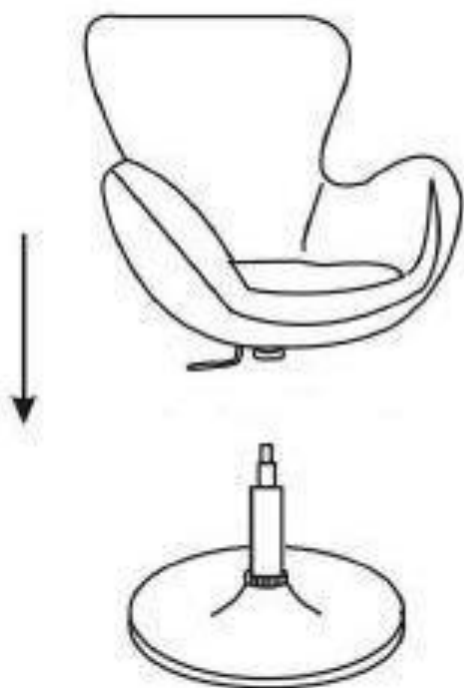

Fotel fryzjerski Original Best Buy Odeon

Model: 0190102

Dziękujemy Państwu za zakup. Aby jak najdłużej cieszyć się zakupionym produktem, należy postępować zgodnie z poniższymi instrukcjami. Przed użyciem prosimy o uważne przeczytanie niniejszej instrukcji i zachowanie jej na przyszłość. W przypadku niewłaściwego lub niedozwolonego użytkownika dostawca nie ponosi odpowiedzialności za ewentualne szkody.

Dane techniczne:

Regulowana wysokość siedziska: 46–56 cm

Szerokość fotela: 65 cm

Głębokość siedziska: 63 cm

Maksymalna nośność: 160 kg

Informacje ogólne i instrukcja montażu:

Przed przystąpieniem do montażu fotela należy uważnie przeczytać poniższe instrukcje. Ostrożnie wyjmij produkt z opakowania i rozłóż go na równym podłożu.

Wyjmij poszczególne części z opakowania i sprawdź, czy nie brakuje żadnej części lub czy nie jest ona w jakikolwiek sposób uszkodzona, jeśli tak, natychmiast skontaktuj się z nami, jeśli fotel został zmontowany z wadliwych części, istnieje ryzyko uszkodzenia, które nie może być objęte gwarancją. Fotel należy zmontować zgodnie z poniższym rysunkiem