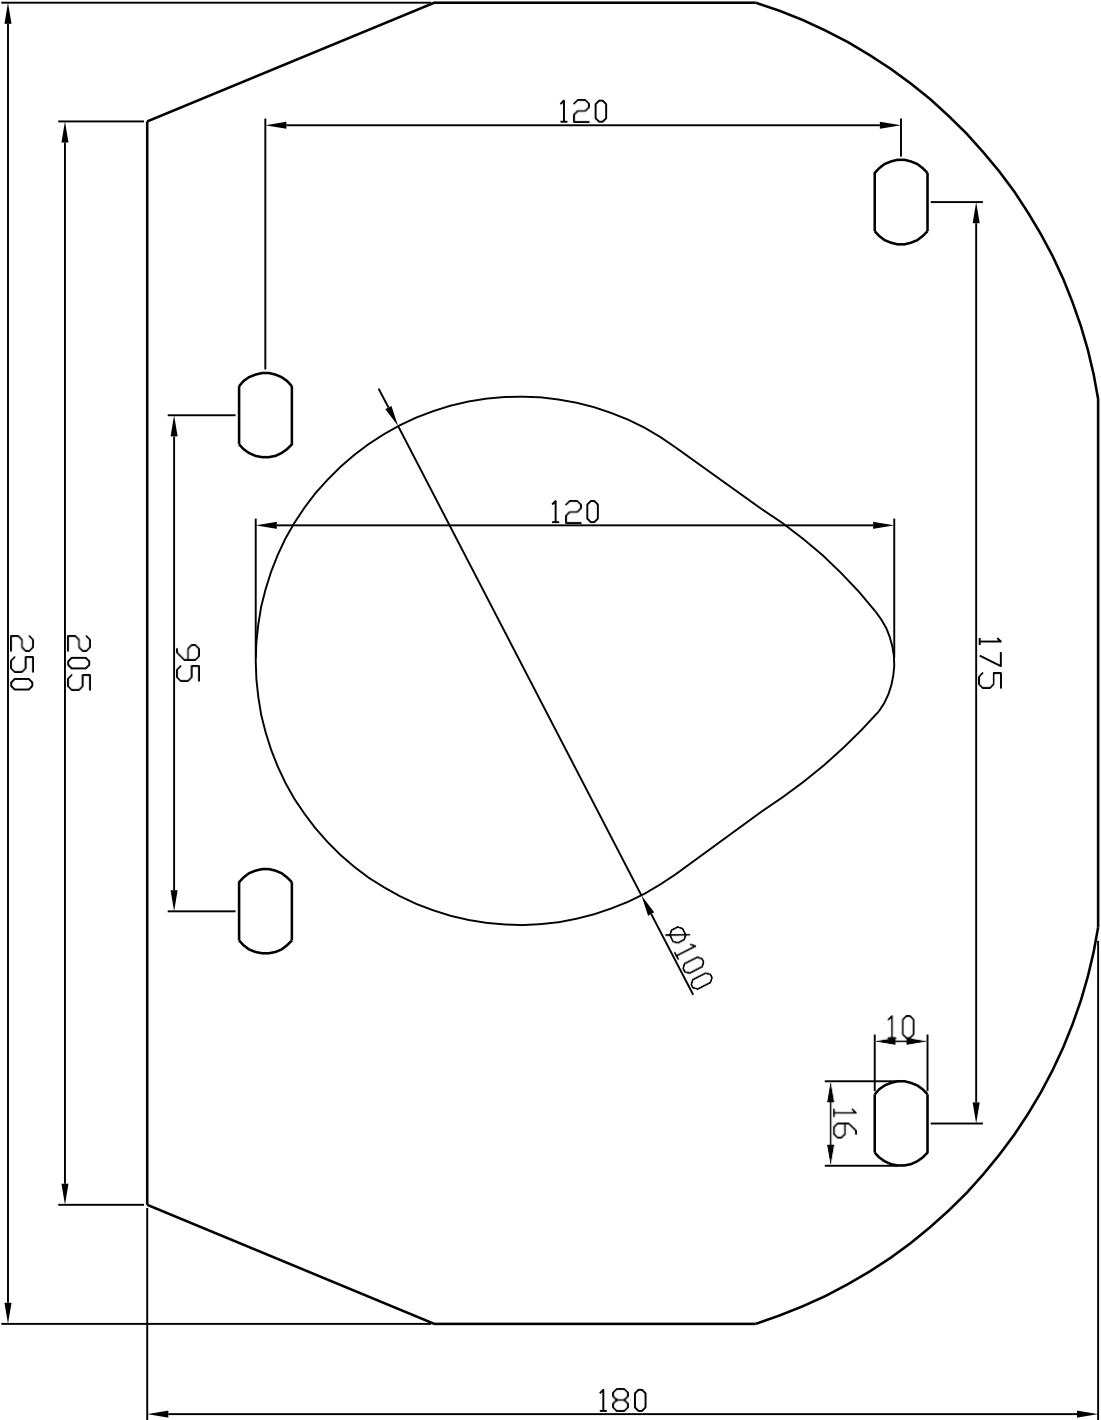

front

back

Scale 1:1