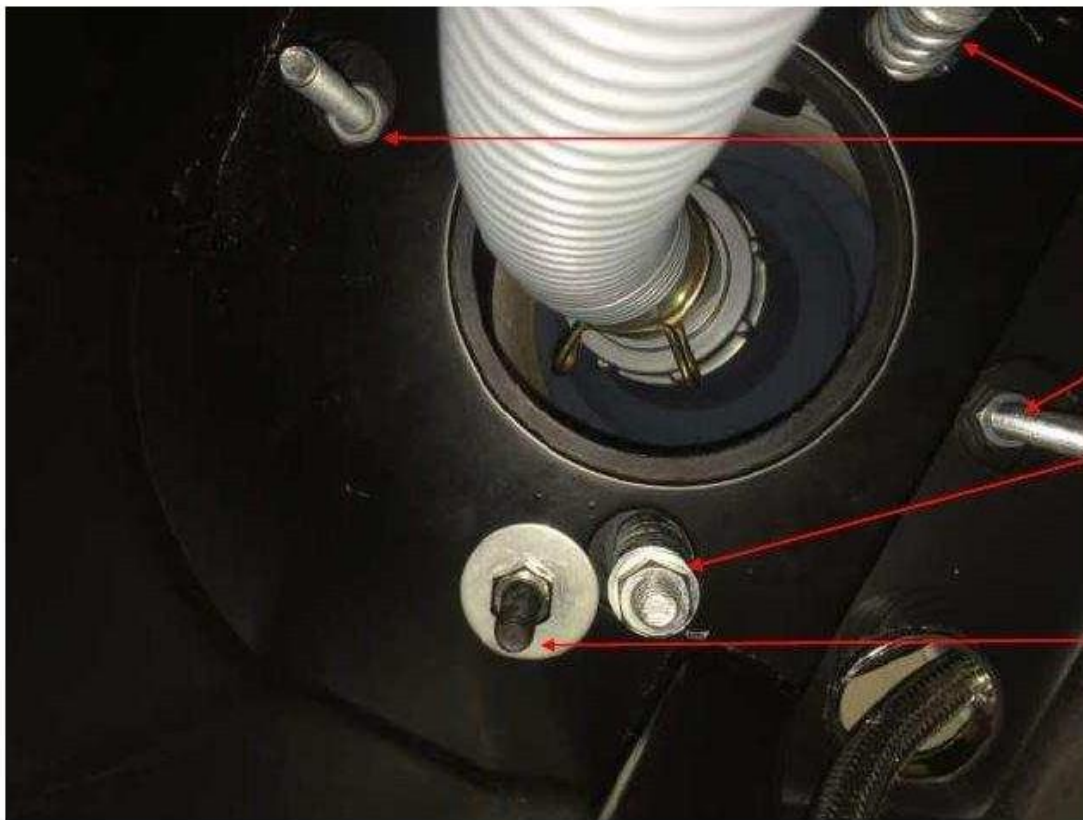

Matice pro nastavení úhlu natočení. Velikost 12, 13 nebo 14.

Matice pro nastavenie uhlu natočení. Veľkosť 12, 13 alebo 14.

Nut for adjusting the rotation angle. Tool: 12, 13 or 14.

Matice pro nastavení vůle umyvadla. Velikost 14.

Matice pre nastavenie vôle umývadlá. Veľkosť: 14.

Nut for the strength of the basin. Tool: 14.

Dvě postranní matice pro připevnění umyvadla ke korpusu. Velikost: 14.

Dve postranné matice pre pripevnenie umývadla ku korpusu. Veľkosť: 14.

Two lateral nuts for fixing the basin on the support. Tool: 14.