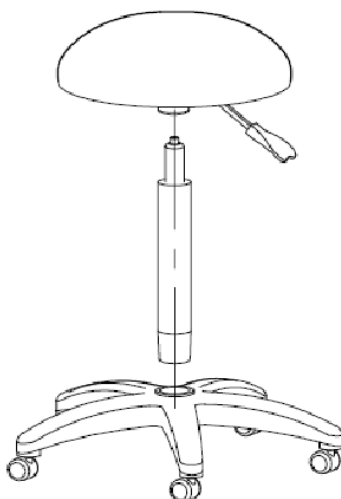

Dane techniczne:

Regulowana wysokość siedziska: 59 – 83 cm

Średnica siedziska: 36 cm

Grubość wyściółki: 7 cm

Średnica podstawy: 50 cm

Maksymalna nośność: 100 kg

Informacje ogólne i instrukcja montażu:

Przed przystąpieniem do montażu taboretu należy uważnie przeczytać poniższe instrukcje.

Ostrożnie wyjmij produkt z opakowania i rozłóż go na równym podłożu.

Wyjmij poszczególne części z opakowania i sprawdź, czy nie brakuje żadnej części lub czy nie jest ona w jakikolwiek sposób uszkodzona, jeśli tak, natychmiast skontaktuj się z nami, jeśli fotel został zmontowany z wadliwych części, istnieje ryzyko uszkodzenia, które nie może być objęte gwarancją. Taboret należy zmontować zgodnie z poniższym rysunkiem.

Zawartość opakowania:

1x

1x

1x

Montaż:

1. Włóż siłownik do dolnej części 5 ramiennej podstawy.
2. Siedzisko należy umieścić na siłowniku. Siłownik powinien być mocno osadzony w otworze w dolnej części siedziska, tak aby się nie ruszał.