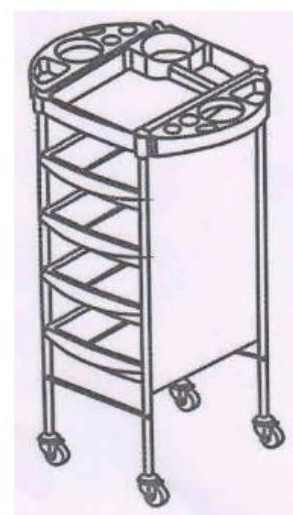

Pomocnik fryzjerski Hairway Passy

Model: 0171020

Dziękujemy Państwu za zakup. Aby jak najdłużej cieszyć się zakupionym produktem, należy postępować zgodnie z poniższymi instrukcjami. Przed użyciem prosimy o uważne przeczytanie niniejszej instrukcji i zachowanie jej na przyszłość. W przypadku niewłaściwego lub niedozwolonego użytkownika dostawca nie ponosi odpowiedzialności za ewentualne szkody.

Wymiary: 37 x 90 x 37,5 cm

Instrukcja montażu:

1. Połącz dwie ramy boczne za pomocą metalowych prętów i przymocuj blat.
2. Wsuń szufladki do ramy.

Uwaga:

Pomocnik został zaprojektowany z myślą o efektywnym pełnieniu swojej funkcji. Nie należy go używać do innych celów. Do czyszczenia pomocnika fryzjerskiego nie wolno używać druciaków ze stali nierdzewnej ani podobnych środków do czyszczenia.