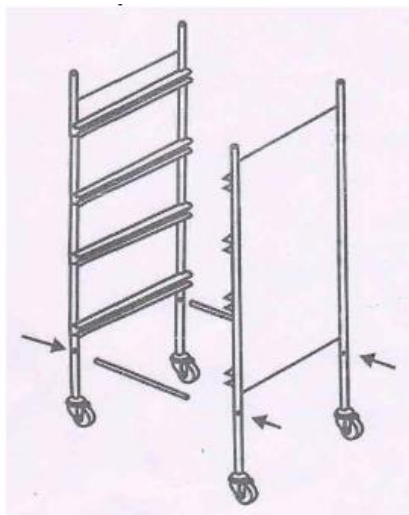

Pomocnik fryzjerski Hairway Passy

Model: 0171020

Dziękujemy Państwu za zakup. Aby jak najdłużej cieszyć się zakupionym produktem, należy postępować zgodnie z poniższymi instrukcjami. Przed użyciem prosimy o uważne przeczytanie niniejszej instrukcji i zachowanie jej na przyszłość. W przypadku niewłaściwego lub niedozwolonego użytkownika dostawca nie ponosi odpowiedzialności za ewentualne szkody.

Wymiary: 37 x 90 x 37,5 cm

Instrukcja montażu:

1. Połącz dwie ramy boczne za pomocą metalowych prętów i przymocuj blat.
2. Wsuń szufladki do ramy.

Uwaga:

Pomocnik został zaprojektowany z myślą o efektywnym pełnieniu swojej funkcji. Nie należy go używać do innych celów. Do czyszczenia pomocnika fryzjerskiego nie wolno używać druciaków ze stali nierdzewnej ani podobnych środków do czyszczenia.