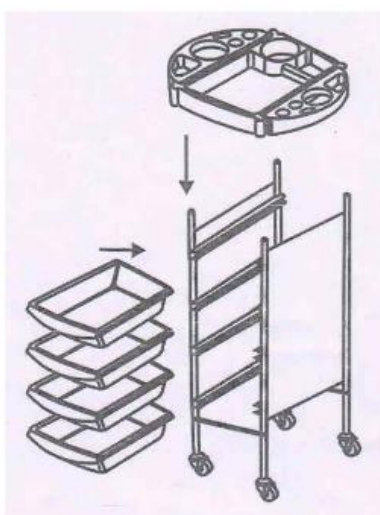

Pomocnik fryzjerski Hairway Passy

Model: 0171020

Dziękujemy Państwu za zakup. Aby jak najdłużej cieszyć się zakupionym produktem, należy postępować zgodnie z poniższymi instrukcjami. Przed użyciem prosimy o uważne przeczytanie niniejszej instrukcji i zachowanie jej na przyszłość. W przypadku niewłaściwego lub niedozwolonego użytkownika dostawca nie ponosi odpowiedzialności za ewentualne szkody.

Wymiary: 37 x 90 x 37,5 cm

Instrukcja montażu:

1. Połącz dwie ramy boczne za pomocą metalowych prętów i przymocuj blat.
2. Wsuń szufladki do ramy.

Uwaga:

Pomocnik został zaprojektowany z myślą o efektywnym pełnieniu swojej funkcji. Nie należy go używać do innych celów. Do czyszczenia pomocnika fryzjerskiego nie wolno używać druciaków ze stali nierdzewnej ani podobnych środków do czyszczenia.