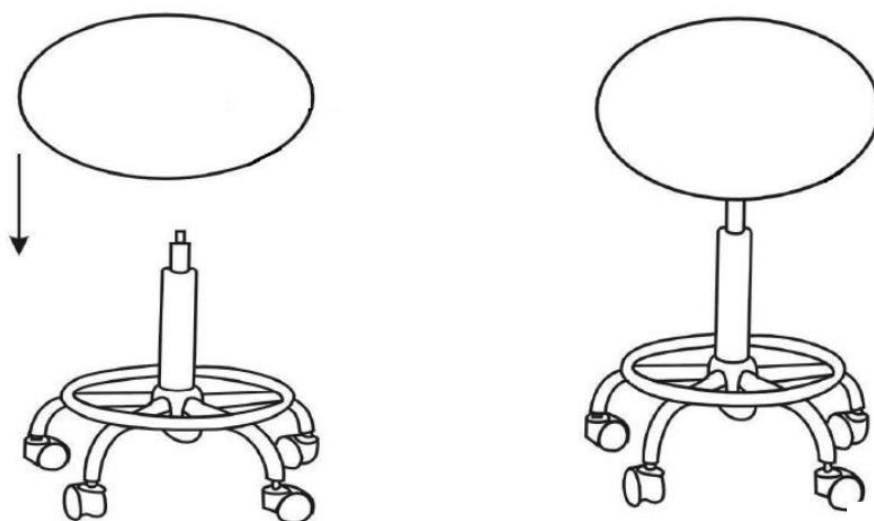

z poniższym rysunkiem.

zdjęcie ilustracyjne

Nigdy nie należy wchodzić na fotel.

Fotel jest przeznaczony tylko dla jednej osoby. Należy przestrzegać maksymalnej nośności fotela.

W przypadku usterki fotela należy poinformować nas o tym fakcie lub pozostawić naprawę fotela profesjonalistom.