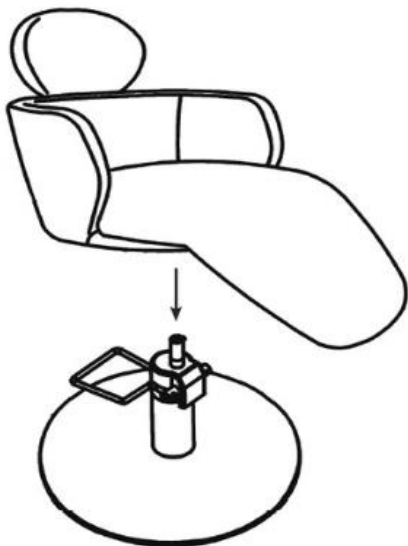

zdjęcie ilustracyjne

Nigdy nie należy wchodzić na fotel.

Fotel jest przeznaczony tylko dla jednej osoby. Należy przestrzegać maksymalnej nośności fotela.

W przypadku usterki fotela należy poinformować nas o tym fakcie lub pozostawić naprawę fotela profesjonalście.