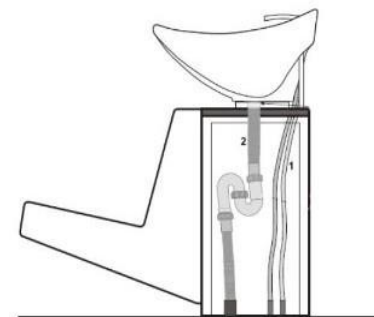

Výška umyvadla: 18 cm

Hloubka umyvadla: 46 cm

Všeobecné upozornění a montáž:

Před sestavením mycího boxu si pečlivě přečtěte následující instrukce.

Produkt opatrně vyjměte z obalu a rozložte ho na rovné zemi. Jednotlivé díly vyjměte z balení a zkontrolujte, že žádný díl nechybí ani není nějak poškozený, pokud ano, tak nás okamžitě kontaktujte, pokud bude mycí box sestavený z vadných dílů, hrozí poškození, na které nelze uplatnit záruku.

Mycí box zapojte dle níže uvedeného nákresu.

K připojení mycího boxu musí být připraveny vývody 3/8" na teplou a studenou vodu + odpad s min. průměrem 50 mm. Tyto vývody budou přímo pod umyvadlem. Ideální je, aby trubky ze země zůstaly delší. Instalátor si je pak zařizne podle toho, jak bude potřebovat. Součástí umyvadla jsou hadičky od baterie na teplou vodu, studenou vodu a sprchu včetně flexi sifonu.

1. Hadice pro teplou i studenou vodu průměr 3/8".
2. Flexi sifon 50/32 mm, odpadová roura s průměrem 50 mm.

ilustrační obrázek

Na mycí box nikdy nestoupejte.

Mycí box je určen vždy jen pro jednu osobu.

Dodržujte max. nosnost mycího boxu.

Technické parametre:

Farba a materiál kreslá: vysoko kvalitná hnedá umelá koža

Celková výška: 98 cm

Šírka: 68 cm

Celková hĺbka: 123 cm

Výška kresla: 69 cm

Hĺbka kresla: 77 cm

Šírka umývadla: 49 cm