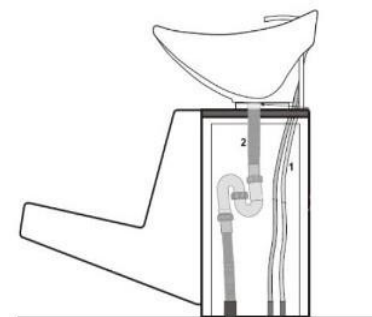

Technické parametre:

Farba a materiál kreslá: vysoko kvalitná hnedá umelá koža

Celková výška: 98 cm

Šírka: 68 cm

Celková hĺbka: 123 cm

Výška kresla: 69 cm

Hĺbka kresla: 77 cm

Šírka umývadla: 49 cm

Výška umývadla: 18 cm

Hĺbka umývadla: 46 cm

Všeobecné upozornenie a montáž:

Pred zostavením umývacieho boxu si pozorne prečítajte nasledujúce inštrukcie. Produkt opatrne vyberte z obalu a rozložte ho na rovnej zemi. Jednotlivé diely vyberte z balenia a skontrolujte, že žiadny diel nechýba ani nie je nejakou poškodený, ak áno, tak nás okamžite kontaktujte, ak bude umývací box zostavený z chybných dielov, hrozí poškodenie, na ktoré nemožno uplatniť záruku.

Umývací box zostavte podľa nižšie uvedeného nákresu.

K pripojeniu umývacieho boxu musí byť pripravené vývody 3/8" na teplú a studenú vodu + odpad s min. priemerom 50 mm. Tieto vývody budú priamo pod umývadlom. Ideálne je, aby rúrky zo zeme zostali dlhšie. Inštalatér si ich potom zareže podľa toho, ako bude potrebovať. Súčasťou umývadla sú hadičky od batérie na teplú vodu, studenú vodu a sprchu vrátane flexi sifónu.

1. Hadica na horúcu a studenú vodu 3/8".
2. Flexi sifón 50/32 mm, odpadová rúrka s priemerom 50 mm.

ilustračný obrázok

Na umývací box nikdy nestúpajte.

Umývací box je určený vždy len pre jednu osobu. Dodržujte max. nosnosť umývacieho boxu.