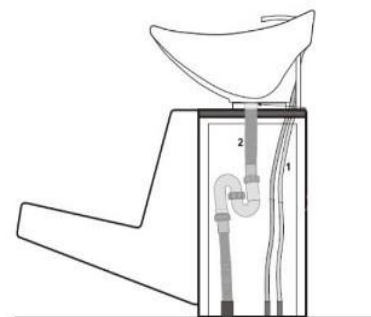

Technické parametre:

Farba a materiál kreslá: vysoko kvalitná hnedá umelá koža

Celková výška: 98 cm

Šírka: 68 cm

Celková hĺbka: 123 cm

Výška kresla: 69 cm

Hĺbka kresla: 77 cm

Šírka umývadla: 49 cm

Výška umývadla: 18 cm

Hĺbka umývadla: 46 cm

Všeobecné upozornenie a montáž:

Pred zostavením umývacieho boxu si pozorne prečítajte nasledujúce inštrukcie. Produkt opatrne vyberte z obalu a rozložte ho na rovnej zemi. Jednotlivé diely vyberte z balenia a skontrolujte, že žiadny diel nechýba ani nie je nijako poškodený, ak áno, tak nás okamžite kontaktujte, ak bude umývací box zostavený z chybných dielov, hrozí poškodenie, na ktoré nemožno uplatniť záruku.

Umývací box zostavte podľa nižšie uvedeného nákresu.

K pripojeniu umývacieho boxu musí byť pripravené vývody 3/8" na teplú a studenú vodu + odpad s min. priemerom 50 mm. Tieto vývody budú priamo pod umývadlom. Ideálne je, aby rúrky zo zeme zostali dlhšie. Inštalatér si ich potom zareže podľa toho, ako bude potrebovať. Súčasťou umývadla sú hadičky od batérie na teplú vodu, studenú vodu a sprchu vrátane flexi sifónu.

1. Hadica na horúcu a studenú vodu 3/8".
2. Flexi sifón 50/32 mm, odpadová rúrka s priemerom 50 mm.

ilustračný obrázok

Na umývací box nikdy nestúpajte.

Umývací box je určený vždy len pre jednu osobu. Dodržujte max. nosnosť umývacieho boxu.