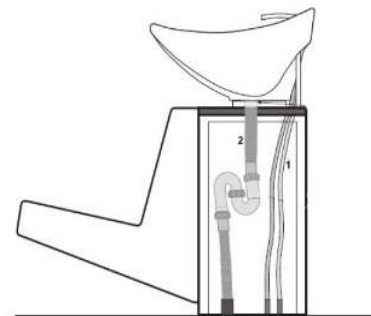

Výška umyvadla: 18 cm

Hloubka umyvadla: 46 cm

Všeobecné upozornění a montáž:

Před sestavením mycího boxu si pečlivě přečtete následující instrukce.

Produkt opatrně vyjměte z obalu a rozložte ho na rovné zemi. Jednotlivé díly vyjměte z balení a zkontrolujte, že žádný díl nechybí ani není nějak poškozený, pokud ano, tak nás okamžitě kontaktujte, pokud bude mycí box sestavený z vadných dílů, hrozí poškození, na které nelze uplatnit záruku.

Mycí box zapojte dle níže uvedeného nákresu.

K připojení mycího boxu musí být připraveny vývody 3/8" na teplou a studenou vodu + odpad s min. průměrem 50 mm. Tyto vývody budou přímo pod umyvadlem. Ideální je, aby trubky ze země zůstaly delší. Instalátor si je pak zařizne podle toho, jak bude potřebovat. Součástí umyvadla jsou hadičky od baterie na teplou vodu, studenou vodu a sprchu včetně flexi sifonu.

1. Hadice pro teplou i studenou vodu průměr 3/8".
2. Flexi sifon 50/32 mm, odpadová roura s průměrem 50 mm.

ilustrační obrázek

Na mycí box nikdy nestoupejte.

Mycí box je určen vždy jen pro jednu osobu.

Dodržujte max. nosnost mycího boxu.

Technické parametre:

Farba a materiál kreslá: vysoko kvalitná hnedá umelá koža

Celková výška: 98 cm

Šírka: 68 cm

Celková hĺbka: 123 cm

Výška kresla: 69 cm

Hĺbka kresla: 77 cm

Šírka umývadla: 49 cm