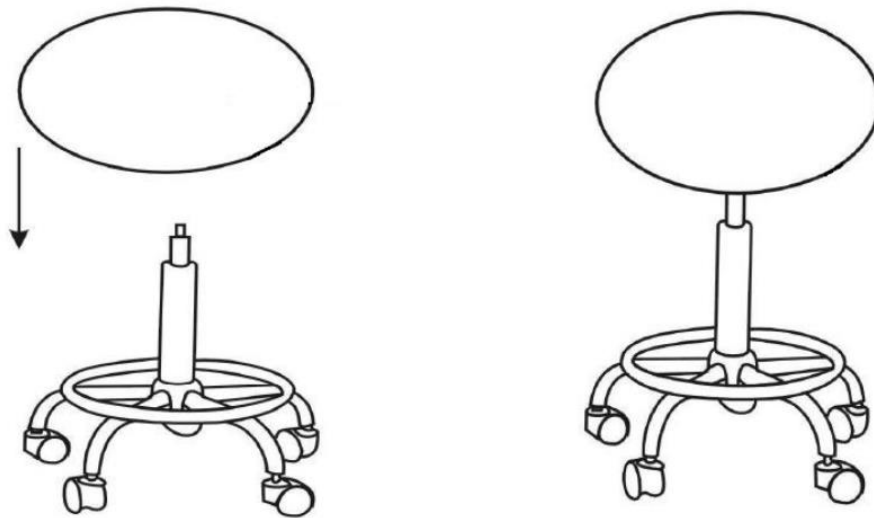

nie może być objęte gwarancją. Taboret należy zmontować zgodnie z poniższym rysunkiem.

zdjęcie ilustracyjne

Nigdy nie należy wchodzić na taboret.

Taboret jest przeznaczony tylko dla jednej osoby.

Należy przestrzegać maksymalnej nośności taboretu.

W przypadku usterki taboretu należy poinformować nas o tym fakcie lub pozostawić naprawę taboretu profesjonalście.