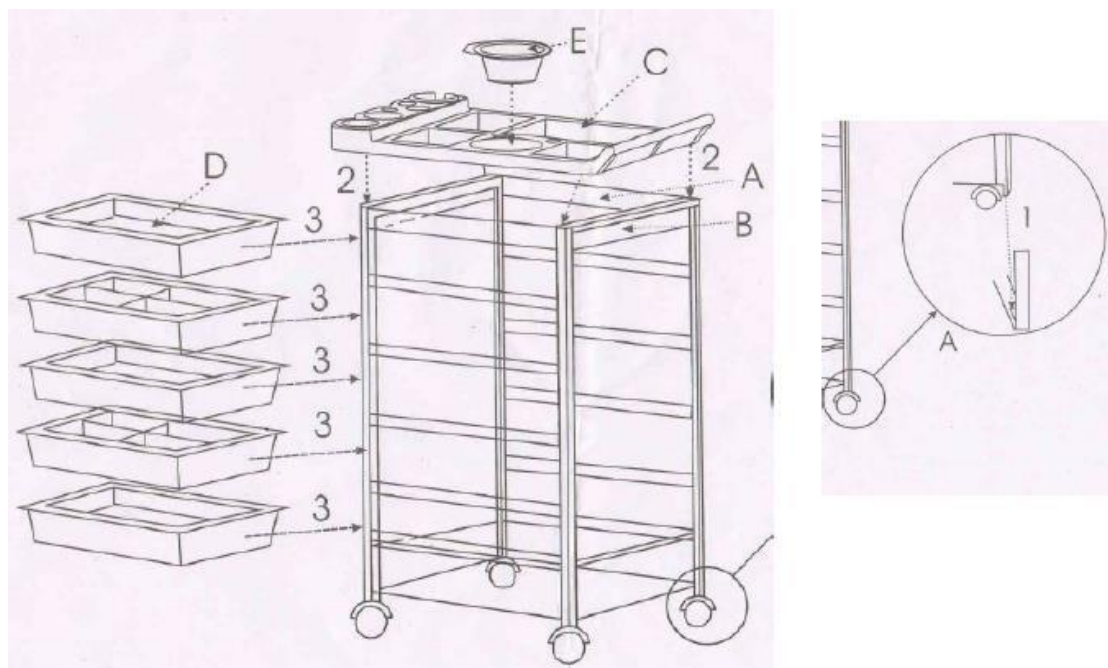

**TECHNICKÉ PARAMETRY:**

Materiál: vysoce kvalitní plast

Rozměr: 50 x 82 x 32 cm

**MONTÁŽ:**

**UPOZORNĚNÍ:**

Vozík byl navržen tak, aby efektivně vykonával svoji funkci. Neměl by být používán pro jiné účely. K čištění kosmetického vozíku nepoužívejte drátěnky z nerezové oceli nebo podobné pomůcky.

**ÚDRŽBA:**

Nevystavujte výrobek slunečnímu světlu.

K čištění povrchů používejte vodu a neutrální mýdlo a měkký hadřík.

**Kadernický pracovný vozík Sibel Milano**

Katalóg. číslo: 0170079

Ďakujeme Vám za Váš nákup. Aby ste s tovarom boli čo najviac a najdlhšie spokojní, dodržujte nasledujúce pokyny. Pred použitím si pozorne prečítajte tento návod a uschovajte ho pre možnosti neskoršieho nahliadnutia. V prípade zlej alebo nedovolennej manipulácie dodávateľ nezodpovedá za možné spôsobené škody.

**TECHNICKÉ PARAMETRE:**

Materiál: vysoko kvalitný plast

Rozmer: 50 x 82 x 32 cm

**MONTÁŽ:**

**UPOZORNENIE:**

Vozík bol navrhnutý tak, aby efektívne vykonával svoju funkciu. Nemal by byť používaný na iné účely. Na čistenie kozmetického vozíka nepoužívajte drôtenky z nerezovej ocele alebo podobné pomôcky.