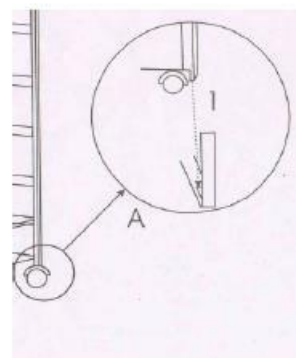

**TECHNICKÉ PARAMETRY:**

Materiál: vysoce kvalitní plast

Rozměr: 50 x 82 x 32 cm

**MONTÁŽ:**

**UPOZORNĚNÍ:**

Vozík byl navržen tak, aby efektivně vykonával svoji funkci. Neměl by být používán pro jiné účely. K čištění kosmetického vozíku nepoužívejte drátěnky z nerezové oceli nebo podobné pomůcky.

**ÚDRŽBA:**

Nevystavujte výrobek slunečnímu světlu.

K čištění povrchů používejte vodu a neutrální mýdlo a měkký hadřík.

**Kadernický pracovný vozík Sibel Milano**

Katalóg. číslo: 0170079

Ďakujeme Vám za Váš nákup. Aby ste s tovarom boli čo najviac a najdlhšie spokojní, dodržujte nasledujúce pokyny. Pred použitím si pozorne prečítajte tento návod a uschovajte ho pre možnosti neskoršieho nahliadnutia. V prípade zlej alebo nedovolennej manipulácie dodávateľ nezodpovedá za možné spôsobené škody.

**TECHNICKÉ PARAMETRE:**

Materiál: vysoko kvalitný plast

Rozmer: 50 x 82 x 32 cm

**MONTÁŽ:**

**UPOZORNENIE:**

Vozík bol navrhnutý tak, aby efektívne vykonával svoju funkciu. Nemal by byť používaný na iné účely. Na čistenie kozmetického vozíka nepoužívajte drôtenky z nerezovej ocele alebo podobné pomôcky.