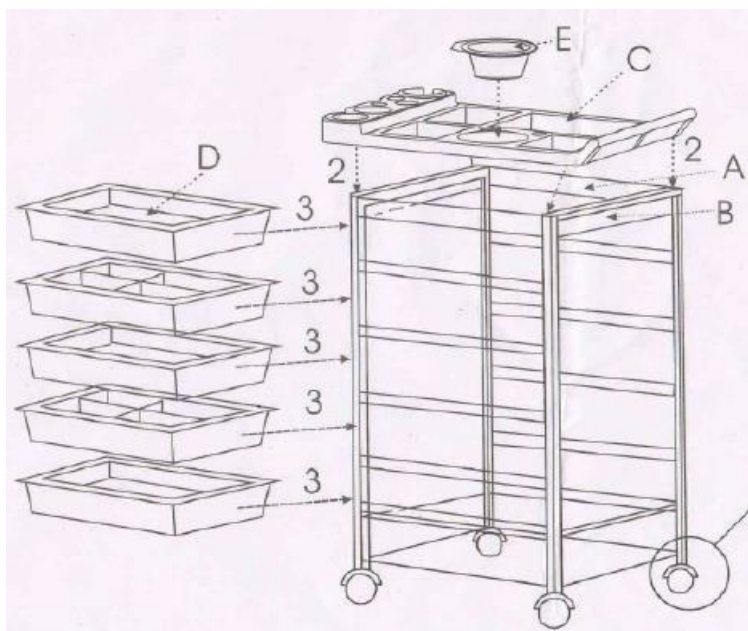

**TECHNICKÉ PARAMETRY:**

Materiál: vysoce kvalitní plast

Rozměr: 50 x 82 x 32 cm

**MONTÁŽ:**

**UPOZORNĚNÍ:**

Vozík byl navržen tak, aby efektivně vykonával svoji funkci. Neměl by být používán pro jiné účely. K čištění kosmetického vozíku nepoužívejte drátěnky z nerezové oceli nebo podobné pomůcky.

**ÚDRŽBA:**

Nevystavujte výrobek slunečnímu světlu.

K čištění povrchů používejte vodu a neutrální mýdlo a měkký hadřík.

**Kadernický pracovný vozík Sibel Milano**

Katalóg. číslo: 0170079

Ďakujeme Vám za Váš nákup. Aby ste s tovarom boli čo najviac a najdlhšie spokojní, dodržujte nasledujúce pokyny. Pred použitím si pozorne prečítajte tento návod a uschovajte ho pre možnosti neskoršieho nahliadnutia. V prípade zlej alebo nedovolennej manipulácie dodávateľ nezodpovedá za možné spôsobené škody.

**TECHNICKÉ PARAMETRE:**

Materiál: vysoko kvalitný plast

Rozmer: 50 x 82 x 32 cm

**MONTÁŽ:**

**UPOZORNENIE:**

Vozík bol navrhnutý tak, aby efektívne vykonával svoju funkciu. Nemal by byť používaný na iné účely. Na čistenie kozmetického vozíka nepoužívajte drôtenky z nerezovej ocele alebo podobné pomôcky.