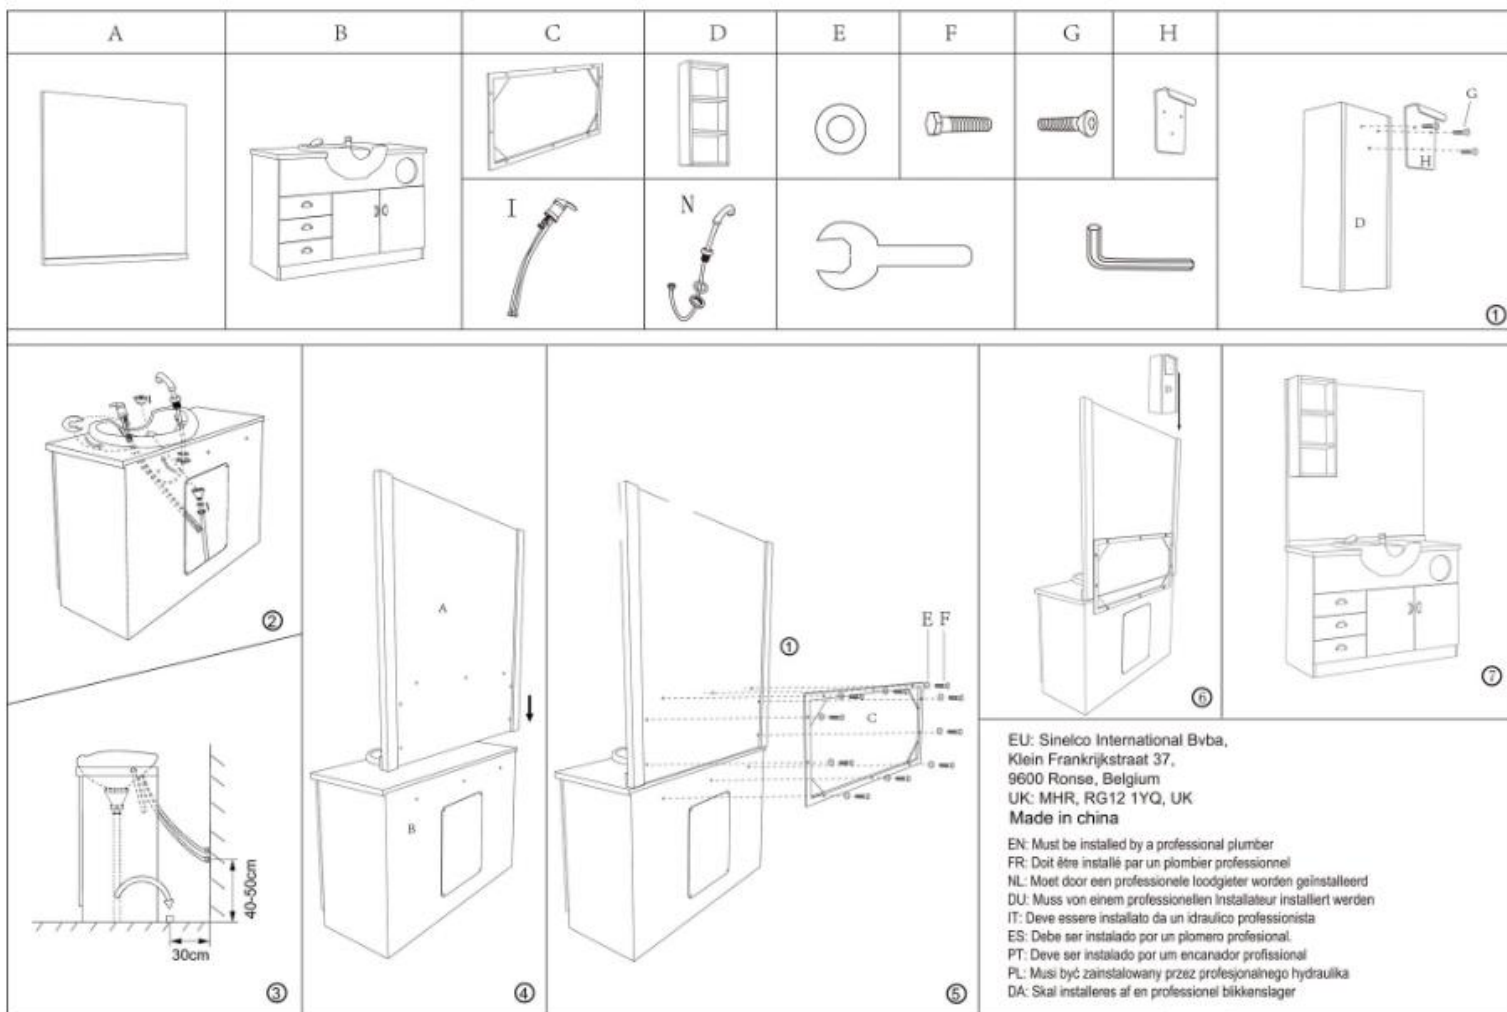

Barber konsoleta z lustrem i umywalką Sibel Barburys Mustang

Model: 0190250

Dziękujemy Państwu za zakup. Aby jak najdłużej cieszyć się zakupionym produktem, należy postępować zgodnie z poniższymi instrukcjami. Przed użyciem prosimy o uważne przeczytanie niniejszej instrukcji i zachowanie jej na przyszłość. W przypadku niewłaściwego lub niedozwolonego użytkowania dostawca nie ponosi odpowiedzialności za ewentualne szkody.

Kolor: brązowy (wzór drewna)

Kolor umywalki: czarny

Informacje ogólne i instrukcja montażu:

- przed rozpoczęciem montażu należy uważnie przeczytać poniższe instrukcje
- ostrożnie wyjmij produkt z opakowania i rozłóż go na równym podłożu.
- wyjmij poszczególne części z opakowania i sprawdź, czy nie brakuje żadnej części lub czy nie jest ona w jakikolwiek sposób uszkodzona, jeśli tak, natychmiast skontaktuj się z nami, jeśli konsoleta została zmontowana z wadliwych części, istnieje ryzyko uszkodzenia, które nie może być objęte gwarancją.

Instrukcja montażu:

BARBURYS
MUSTANG

Wymiary: