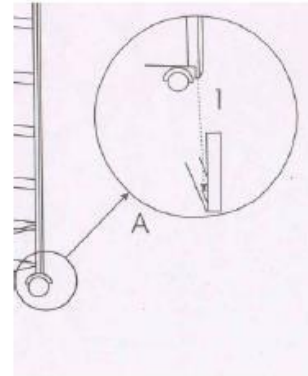

TECHNICKÉ PARAMETRY:

Materiál: vysoce kvalitní plast

Rozměr: 82 x 38 x 34 cm

MONTÁŽ:

UPOZORNĚNÍ:

Vozík byl navržen tak, aby efektivně vykonával svoji funkci. Neměl by být používán pro jiné účely. K čištění kosmetického vozíku nepoužívejte drátěnky z nerezové oceli nebo podobné pomůcky.

TECHNICKÉ PARAMETRE:

Materiál: vysoko kvalitný plast

Rozmer: 50 x 82 x 32 cm

MONTÁŽ:

UPOZORNENIE:

Vozík bol navrhnutý tak, aby efektívne vykonával svoju funkciu. Nemal by byť používaný na iné účely. Na čistenie kozmetického vozíka nepoužívajte drôtenky z nerezovej ocele alebo podobné pomôcky.