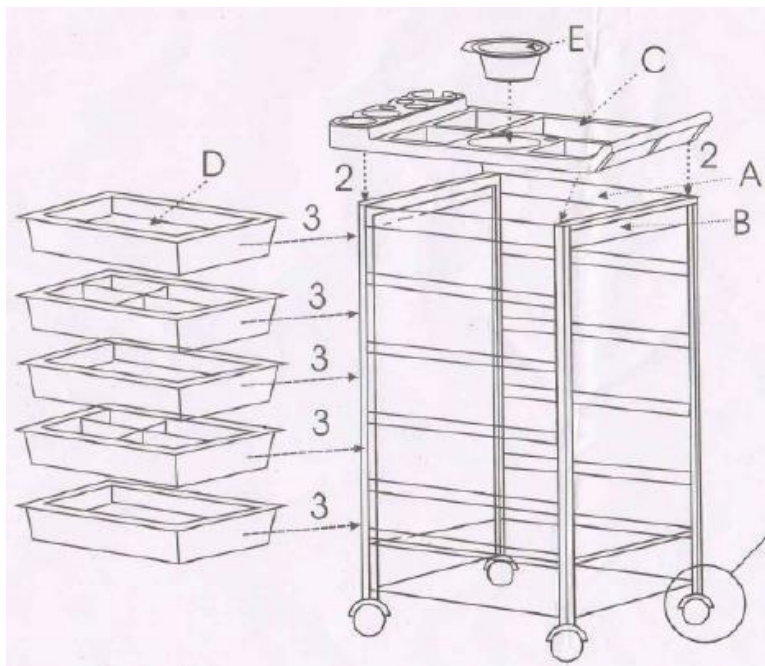

Kadeřnický pracovní vozík SilverFox

Model: 1045A

Děkujeme Vám za Váš nákup. Abyste se zbožím byli co nejvíce a nejdéle spokojeni, dodržujte následující pokyny. Před použitím si pečlivě přečtěte tento návod a uschovejte ho pro možnosti pozdějšího nahlédnutí. V případě špatné nebo nedovolené manipulace dodavatel nezodpovídá za možné způsobené škody.

TECHNICKÉ PARAMETRY:

Materiál: vysoce kvalitní plast

Rozměr: 82 x 38 x 34 cm

MONTÁŽ:

UPOZORNĚNÍ:

Vozík byl navržen tak, aby efektivně vykonával svoji funkci. Neměl by být používán pro jiné účely. K čištění kosmetického vozíku nepoužívejte drátěnky z nerezové oceli nebo podobné pomůcky.

TECHNICKÉ PARAMETRE:

Materiál: vysoko kvalitný plast

Rozmer: 50 x 82 x 32 cm

MONTÁŽ:

UPOZORNENIE:

Vozík bol navrhnutý tak, aby efektívne vykonával svoju funkciu. Nemal by byť používaný na iné účely. Na čistenie kozmetického vozíka nepoužívajte drôtenky z nerezovej ocele alebo podobné pomôcky.