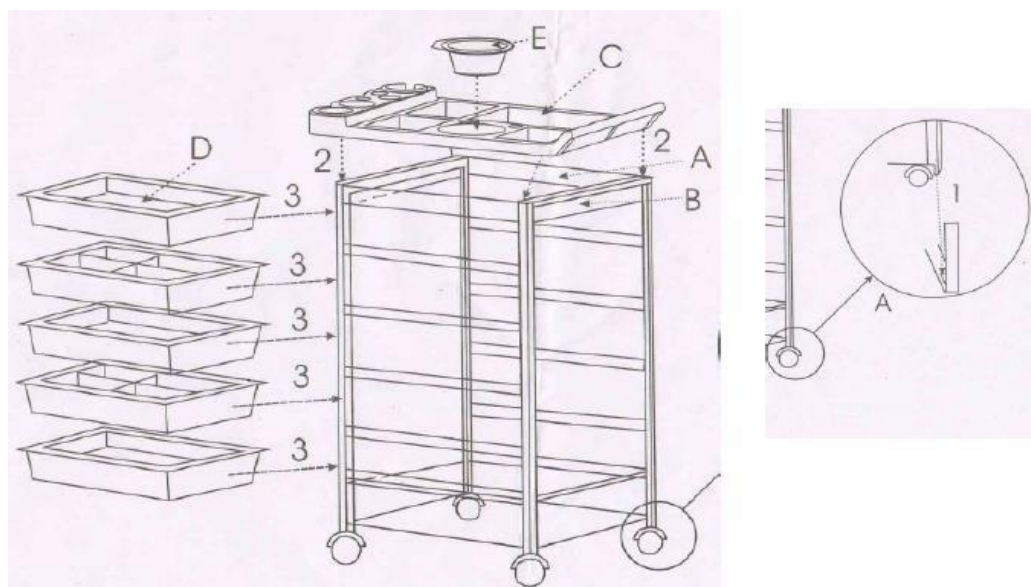

TECHNICKÉ PARAMETRY:

Materiál: vysoce kvalitní plast

Rozměr: 82 x 38 x 34 cm

MONTÁŽ:

UPOZORNĚNÍ:

Vozík byl navržen tak, aby efektivně vykonával svoji funkci. Neměl by být používán pro jiné účely. K čištění kosmetického vozíku nepoužívejte drátěnky z nerezové oceli nebo podobné pomůcky.

TECHNICKÉ PARAMETRE:

Materiál: vysoko kvalitný plast

Rozmer: 50 x 82 x 32 cm

MONTÁŽ:

UPOZORNENIE:

Vozík bol navrhnutý tak, aby efektívne vykonával svoju funkciu. Nemal by byť používaný na iné účely. Na čistenie kozmetického vozíka nepoužívajte drôtenky z nerezovej ocele alebo podobné pomôcky.