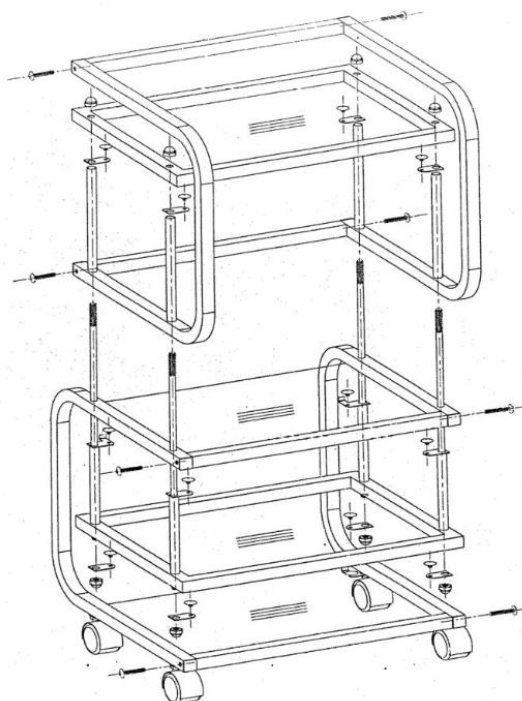

Mianola

Pomocnik kosmetyczny na kółkach SilverFox

Model: 1012

Dziękujemy Państwu za zakup. Aby jak najdłużej cieszyć się zakupionym produktem, należy postępować zgodnie z poniższymi instrukcjami. Przed użyciem prosimy o uważne przeczytanie niniejszej instrukcji i zachowanie jej na przyszłość. W przypadku niewłaściwego lub niedozwolonego użytkownika dostawca nie ponosi odpowiedzialności za ewentualne szkody.

WŁAŚCIWOŚCI:

Kolor: biały

Materiał: aluminium, szkło

Wymiary produktu: 46,5 x 44 x 82,5 cm

Waga produktu: 12,5 kg

Wymiary opakowania: 53 x 45 x 13 cm

Waga opakowania: 15 kg

MONTAŻ: