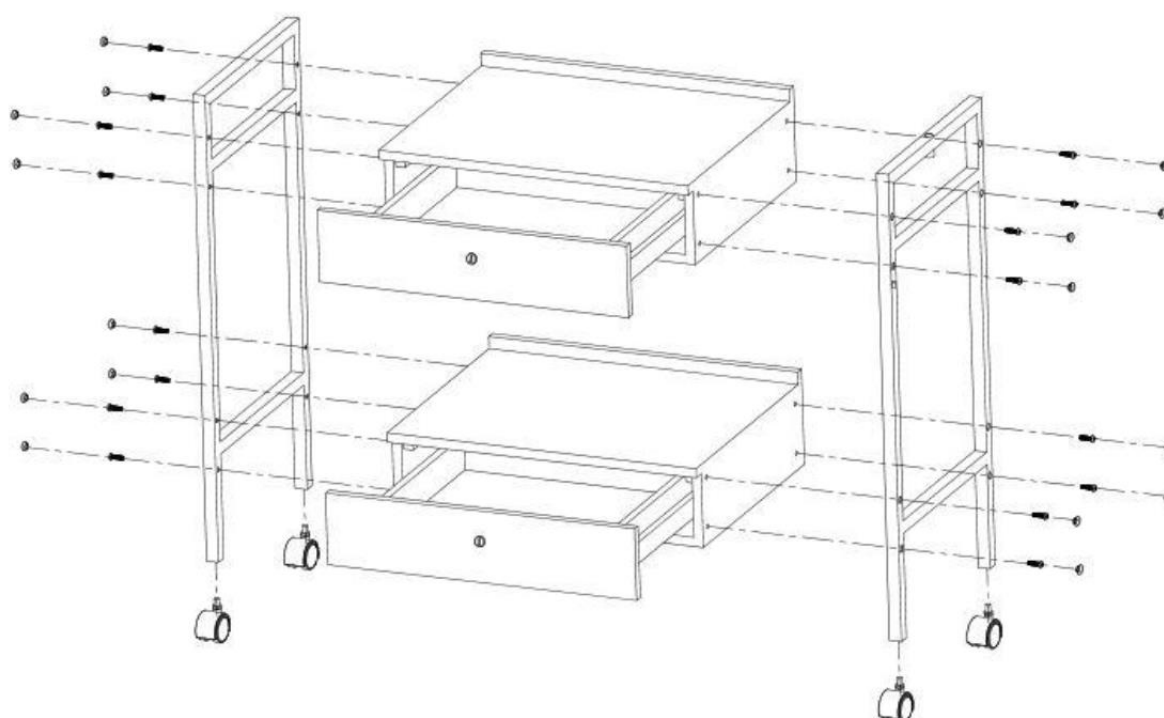

### WŁAŚCIWOŚCI:

**Kolor:** biały

**Materiał:** aluminium, drewno

**Wymiary produktu:** 55,5 x 37 x 82 cm

**Waga produktu:** 20,5 kg

**Wymiary opakowania:** 92,5 x 57 x 22,5 cm

**Waga opakowania:** 22,5 kg

## ZAWARTOŚĆ OPAKOWANIA:

2x

2x

1x

16x

## MONTAŻ:

Połącz ze sobą stalowe rurki, włóż jedną część do podstawy a do drugiej przymocuj blat.