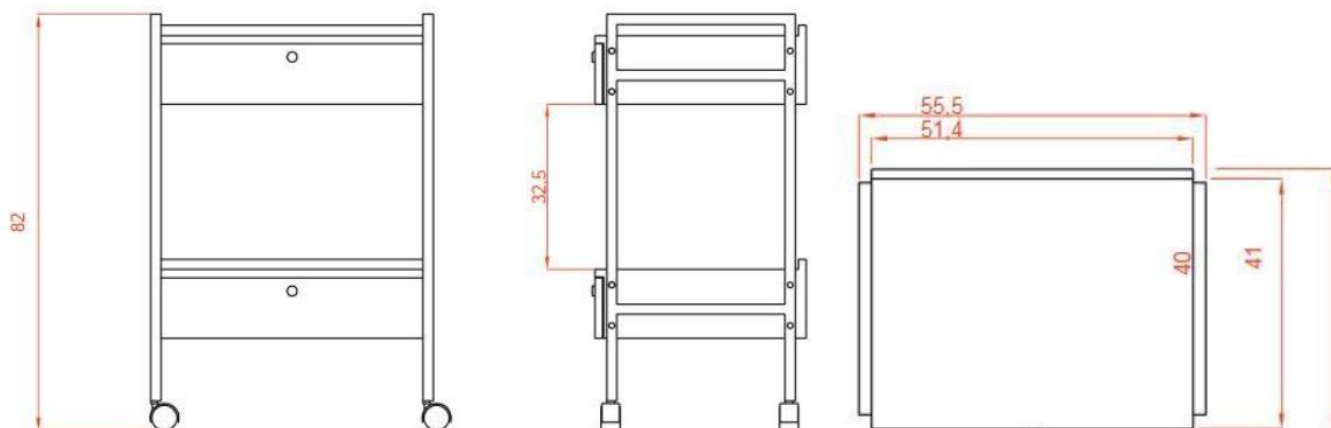

### WŁAŚCIWOŚCI:

**Kolor:** biały

**Materiał:** aluminium, drewno

**Wymiary produktu:** 55,5 x 37 x 82 cm

**Waga produktu:** 20,5 kg

**Wymiary opakowania:** 92,5 x 57 x 22,5 cm

**Waga opakowania:** 22,5 kg

## ZAWARTOŚĆ OPAKOWANIA:

2x

2x

1x

16x

## MONTAŻ:

Połącz ze sobą stalowe rurki, włóż jedną część do podstawy a do drugiej przymocuj blat.