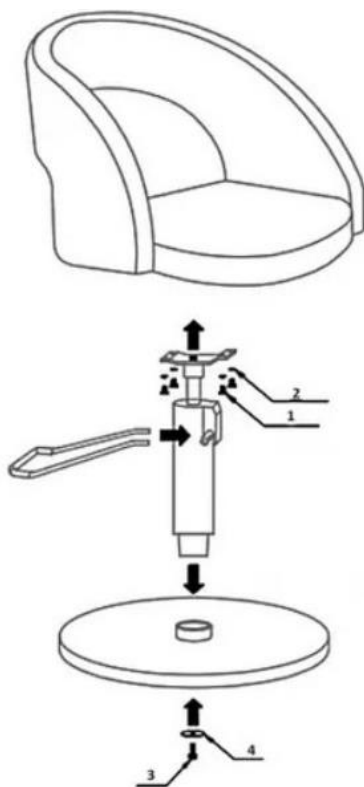

Dane techniczne:

Całkowita wysokość fotela: 88-102 cm

Regulowana wysokość siedziska: 51-66 cm

Całkowita szerokość fotela: 62 cm

Całkowita głębokość fotela: 60 cm

Głębokość siedziska: 49 cm

Szerokość siedziska: 50 cm

Wysokość oparcia: 40 cm

Średnica podstawy: 56 cm

Waga produktu: 16 kg

Wymiary opakowania: 66 x 64 x 59 cm

Waga opakowania: 19 kg

Maksymalna nośność: 150 kg

Informacje ogólne i instrukcja montażu:

Przed przystąpieniem do montażu fotela należy uważnie przeczytać poniższe instrukcje. Ostrożnie wyjmij produkt z opakowania i rozłóż go na równym podłożu.