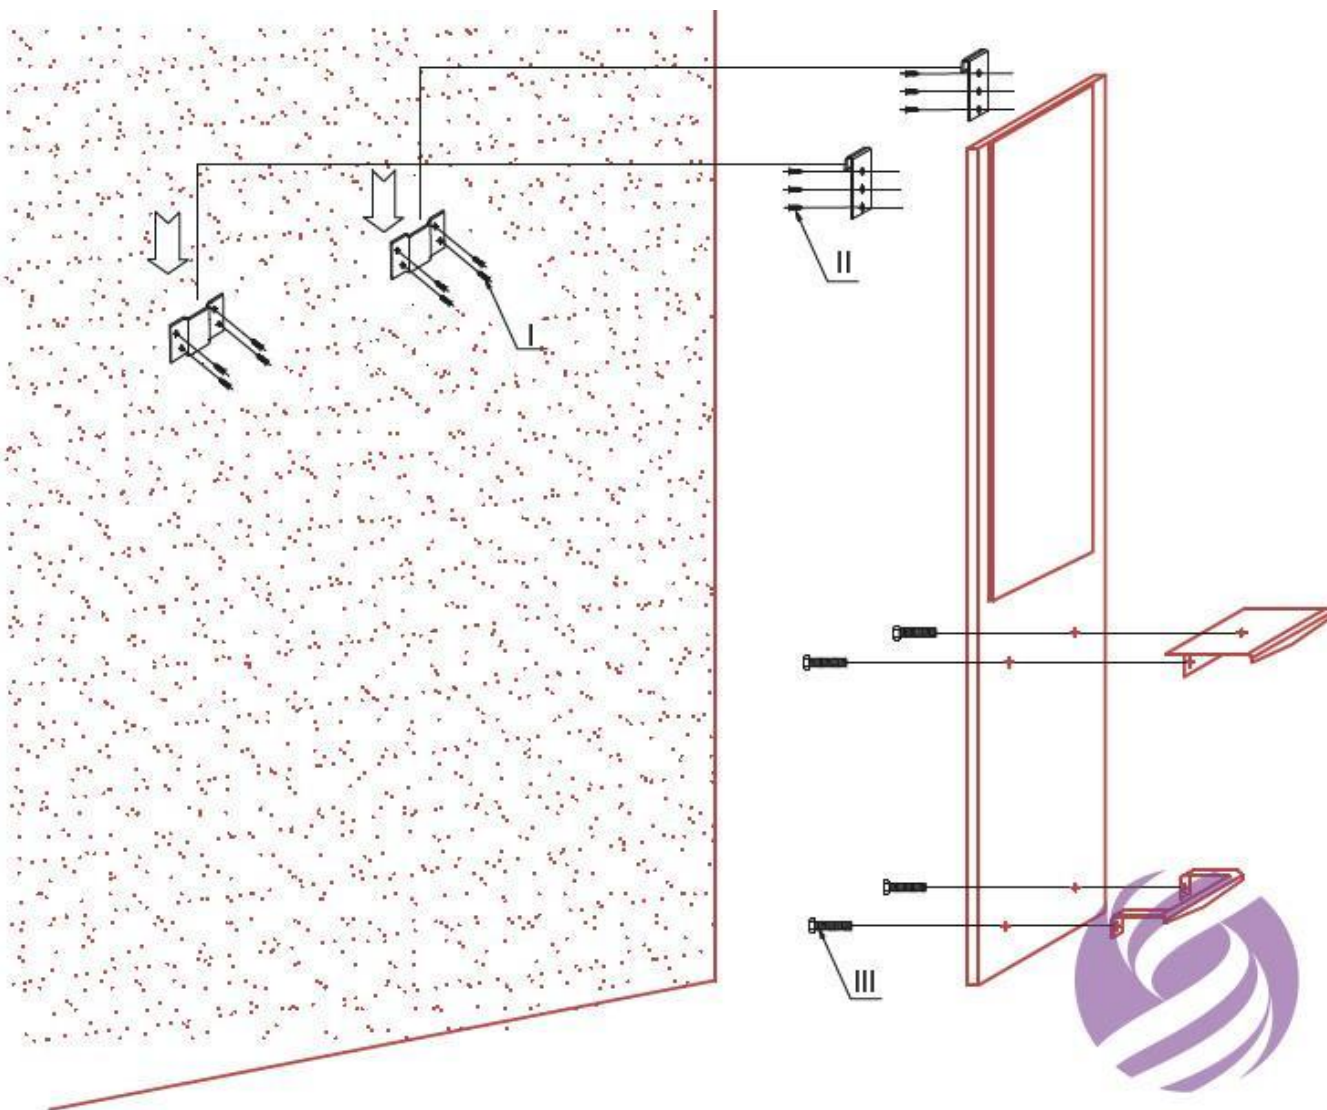

Všeobecné upozornění a montáž:

- před sestavením si pečlivě přečtěte následující instrukce
- produkt opatrně vyjměte z obalu a rozložte ho na rovné zemi
- jednotlivé díly vyjměte z balení a zkontrolujte, že žádný díl nechybí ani není nějak poškozený, pokud ano, tak nás okamžitě kontaktujte, pokud bude pedikúrní sada sestavena z vadných dílů, hrozí poškození, na které nelze uplatnit záruku

Upozornění:

Prosíme Vás, abyste dodržovali pokyny a doporučení obsažené v tomto návodu, v opačném případě neručíme za případné škody vzniklé neodborným používáním, montáží a neodbornou manipulací.

Montáž: