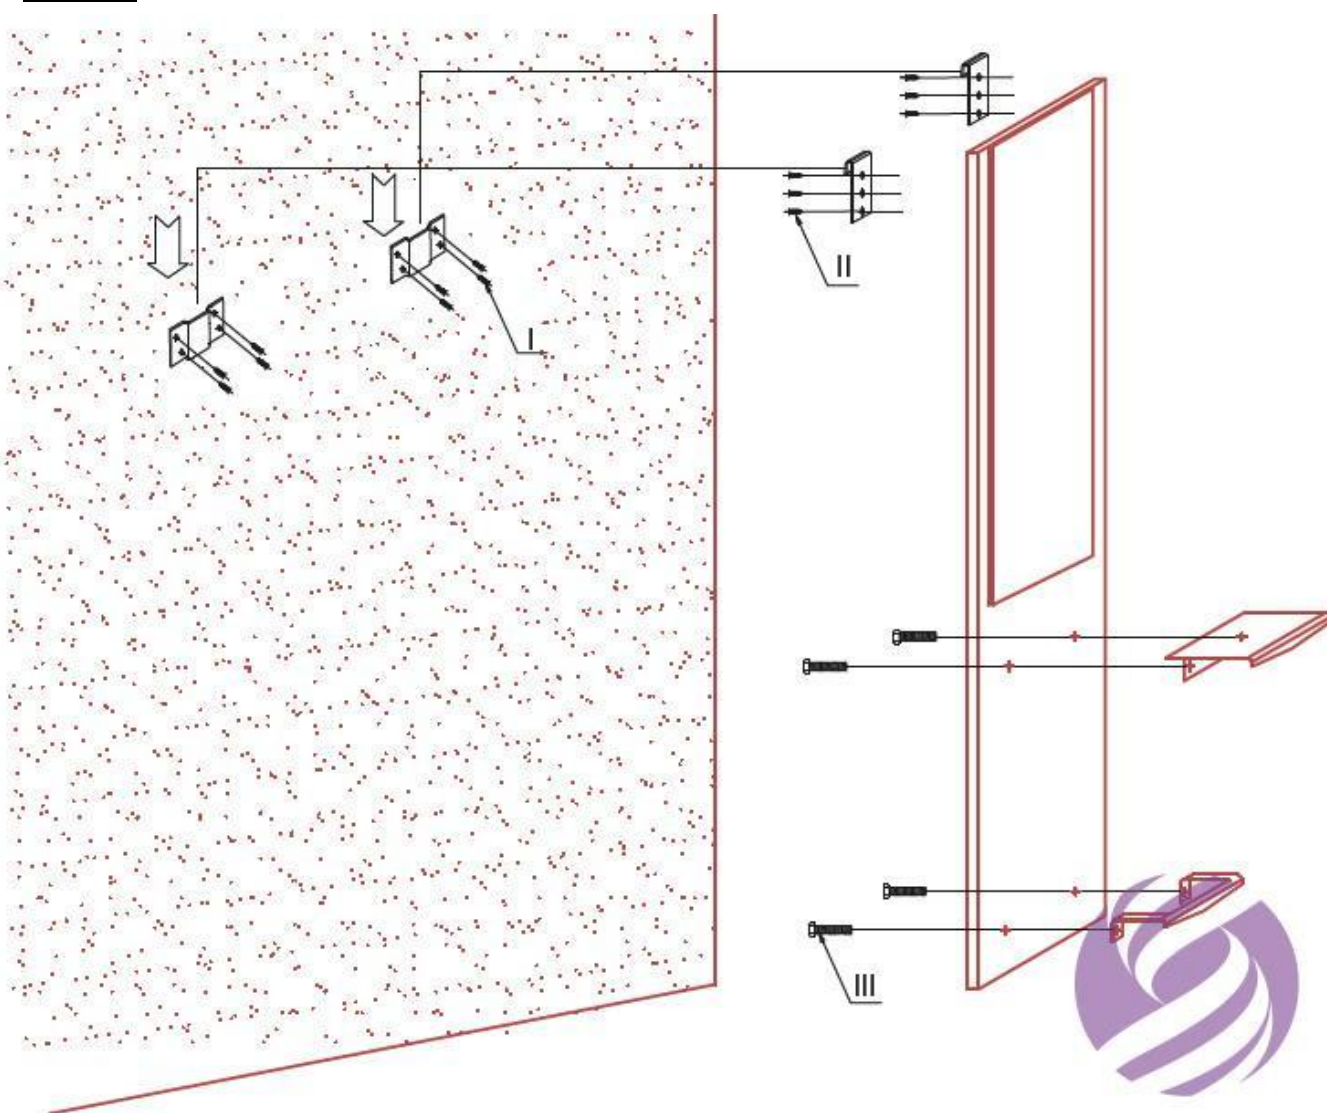

Všeobecné upozornenia a montáž:

- pred zostavením si pozorne prečítajte nasledujúce inštrukcie
- produkt opatrne vyberte z obalu a rozložte ho na rovnej zemi
- jednotlivé diely vyberte z balenia a skontrolujte, že žiadny diel nechýba ani nie je nejakým spôsobom poškodený, pokiaľ áno, tak nás okamžite kontaktujte, pokiaľ bude pedikúrna sada zostavená z chybných dielov, hrozí poškodenie, na ktoré nemožno uplatniť záruku

Upozornenie:

Prosíme Vás, aby ste dodržiavali pokyny a odporúčania obsiahnuté v tomto návode, v opačnom prípade neručíme za prípadné škody vzniknuté neodborným používaním, montážou a neodbornou manipuláciou.

Montáž: