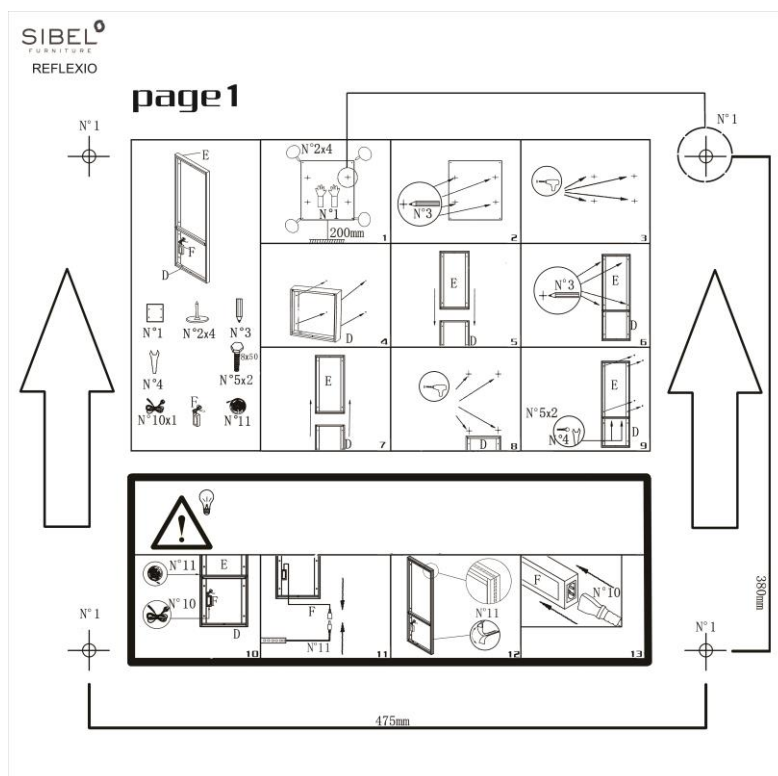

Upozornění:

- Obsluha byl navržen tak, aby efektivně vykonávala svou funkci. Neměla by být používána pro jiné účely.
- K čištění obsluhy nepoužívejte drátěnky nerezové oceli nebo podobné pomůcky.

Údržba:

- Nevystavujte výrobek slunečnímu světlu.
- K čištění povrchů použijte vodu a neutrální mýdlo nebo měkký hadřík.
- K čištění dřevěných povrchů použijte vodu a neutrální mýdlo nebo měkký hadřík (nejlépe čisticí na dřevo).