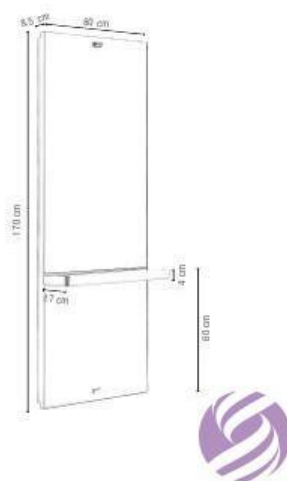

Technické parametry:

Všeobecné upozornění a montáž:

- před sestavením obsluhy si pečlivě přečtěte následující instrukce
- produkt opatrně vyjměte z obalu a rozložte ho na rovné zemi
- jednotlivé díly vyjměte z balení a zkontrolujte, že žádný díl nechybí ani není nějak poškozený, pokud ano, tak nás okamžitě kontaktujte, pokud bude obsluha sestavena z vadných dílů, hrozí poškození, na které nelze uplatnit záruku
- přidělejte zrcadlovou plochu ke stojanu