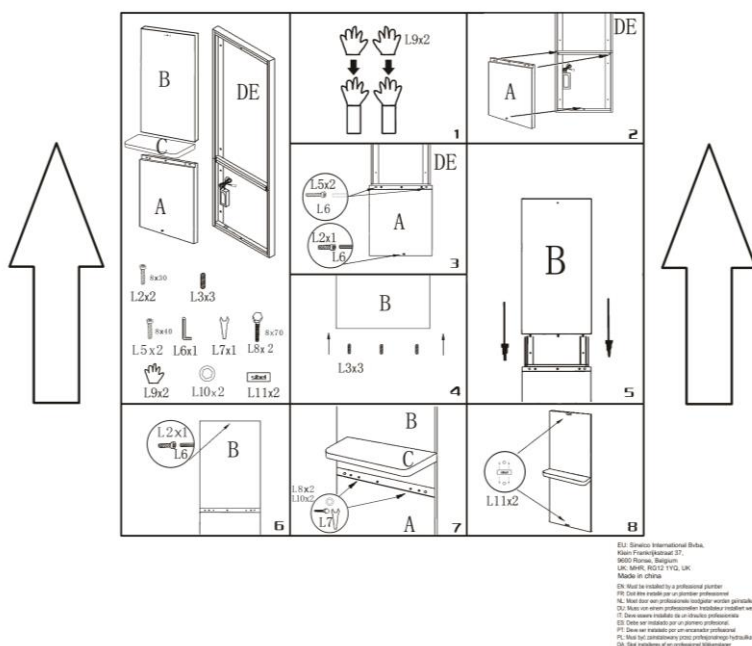

Upozornění:

- Obsluha byl navržen tak, aby efektivně vykonávala svou funkci. Neměla by být používána pro jiné účely.
- K čištění obsluhy nepoužívejte drátěnky nerezové oceli nebo podobné pomůcky.

Údržba:

- Nevystavujte výrobek slunečnímu světlu.
- K čištění povrchů použijte vodu a neutrální mýdlo nebo měkký hadřík.
- K čištění dřevěných povrchů použijte vodu a neutrální mýdlo nebo měkký hadřík (nejlépe čisticí na dřevo).

page 2