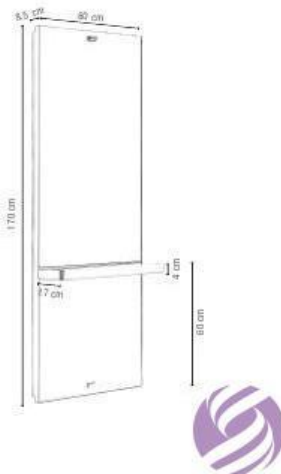

Tecnické parametre:

Všeobecné upozornenia a montáž:

- pred zostavením obsluhy si pozorne prečítajte nasledujúce inštrukcie
- produkt opatrne vyberte z obalu a rozložte ho na rovnej zemi
- jednotlivé diely vyberte z balenia a skontrolujte, že žiadny diel nechýba ani nie je nejakým spôsobom poškodený, ak áno, tak nás okamžite kontaktujte, pokiaľ bude obsluha zostavená z chybných dielov, hrozí poškodenie, na ktoré nie je možné uplatniť záruku.
- prirobte zrkadlovú plochu k stojanu