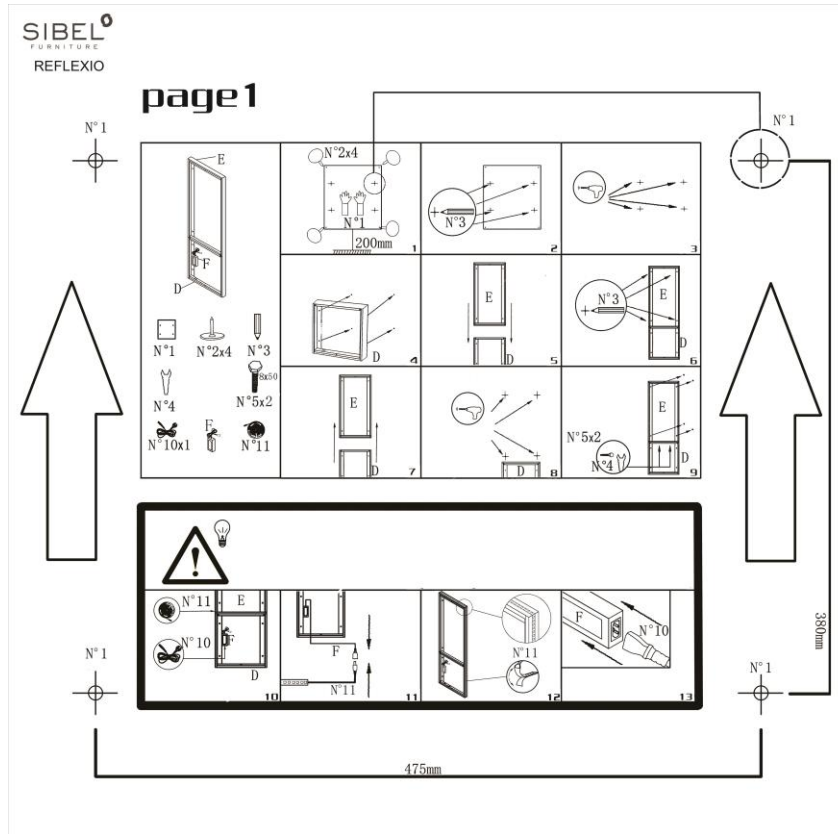

Konsoleta fryzjerska Sibel Reflexio – czarna

Model: 0189007

Dziękujemy Państwu za zakup. Aby jak najdłużej cieszyć się zakupionym produktem, należy postępować zgodnie z poniższymi instrukcjami. Przed użyciem prosimy o uważne przeczytanie niniejszej instrukcji i zachowanie jej na przyszłość. W przypadku niewłaściwego lub niedozwolonego użytkownika dostawca nie ponosi odpowiedzialności za ewentualne szkody.

Informacje ogólne i instrukcja montażu:

- przed rozpoczęciem montażu należy uważnie przeczytać poniższe instrukcje
- ostrożnie wyjmij produkt z opakowania i rozłóż go na równym podłożu.
- wyjmij poszczególne części z opakowania i sprawdź, czy nie brakuje żadnej części lub czy nie jest ona w jakikolwiek sposób uszkodzona, jeśli tak, natychmiast skontaktuj się z nami, jeśli konsoleta została zmontowana z wadliwych części, istnieje ryzyko uszkodzenia, które nie może być objęte gwarancją.

Instrukcja montażu:

Wymiary: