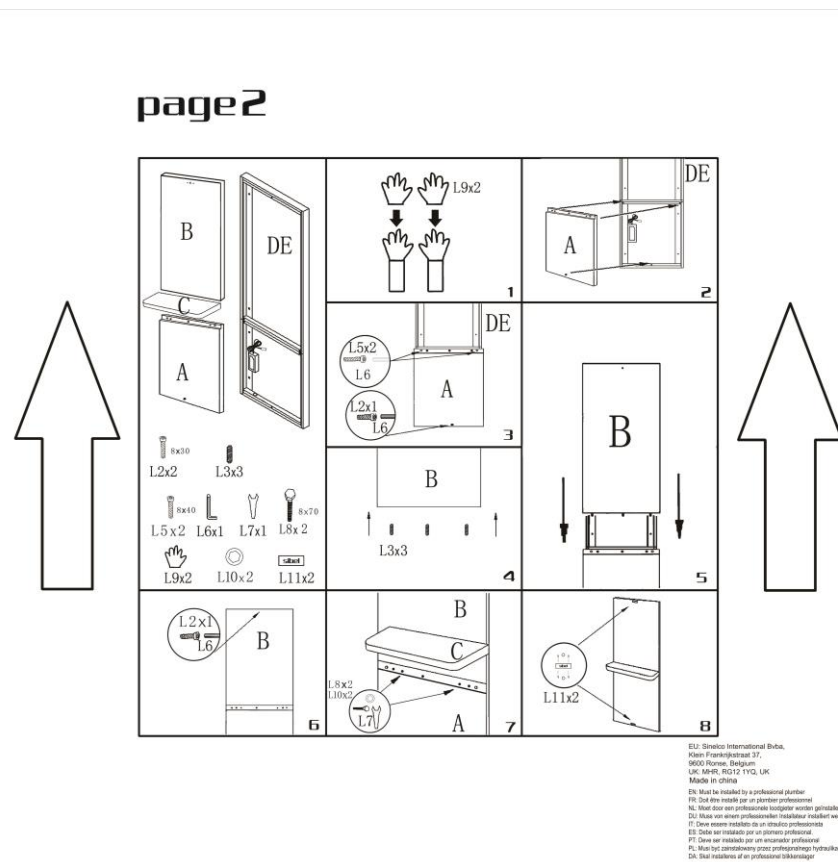

Konsoleta fryzjerska Sibel Reflexio – czarna

Model: 0189007

Dziękujemy Państwu za zakup. Aby jak najdłużej cieszyć się zakupionym produktem, należy postępować zgodnie z poniższymi instrukcjami. Przed użyciem prosimy o uważne przeczytanie niniejszej instrukcji i zachowanie jej na przyszłość. W przypadku niewłaściwego lub niedozwolonego użytkownika dostawca nie ponosi odpowiedzialności za ewentualne szkody.

Informacje ogólne i instrukcja montażu:

- przed rozpoczęciem montażu należy uważnie przeczytać poniższe instrukcje
- ostrożnie wyjmij produkt z opakowania i rozłóż go na równym podłożu.
- wyjmij poszczególne części z opakowania i sprawdź, czy nie brakuje żadnej części lub czy nie jest ona w jakikolwiek sposób uszkodzona, jeśli tak, natychmiast skontaktuj się z nami, jeśli konsoleta została zmontowana z wadliwych części, istnieje ryzyko uszkodzenia, które nie może być objęte gwarancją.

Instrukcja montażu:

Wymiary: