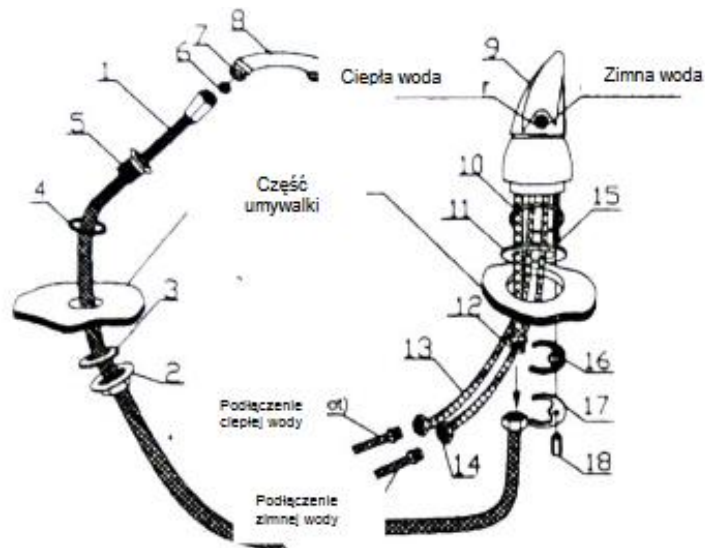

### Informacje ogólne i instrukcja montażu:

- przed rozpoczęciem montażu należy uważnie przeczytać poniższe instrukcje
- ostrożnie wyjmij produkt z opakowania i rozłóż go na równym podłożu.
- wyjmij poszczególne części z opakowania i sprawdź, czy nie brakuje żadnej części lub czy nie jest ona w jakikolwiek sposób uszkodzona, jeśli tak, natychmiast skontaktuj się z nami, jeśli konsolęta została zmontowana z wadliwych części, istnieje ryzyko uszkodzenia, które nie może być objęte gwarancją.

## Instrukcja montażu:

Przed montażem proszę sprawdzić kompletność części.

1. Wąż odpływowy 1szt.	—		11. Podkładka – 1szt.	—	
2. Nakrętka uszczelniająca – 1szt.	—		12. Wąż odpływowy – 1szt.	—	
3. Średnia podkładka – 1szt.	—		13. Wąż doprowadzający ciepłą wodę – 1szt.	—	
4. Podkładka – 1szt.	—		14. Wąż doprowadzający ciepłą wodę – 1szt.	—	
5. Uchwyt do prysznicza – 1szt.	—		15. Śruba – 1szt.	—	
6. Podkładka – 1szt.	—		16. Podkładka gumowa -1szt.	—	
7. Podkładka mała – 1szt.	—		17. Podkładka metalowa – 1ks	—	
8. Słuchawka prysznicowa – 1szt.	—		18. Nakrętka – 1szt.	—	
9. bateria mieszakowa – 1szt.	—		19. Śruba – 4szt.	—	
10. Podkładka – 1szt.	—	