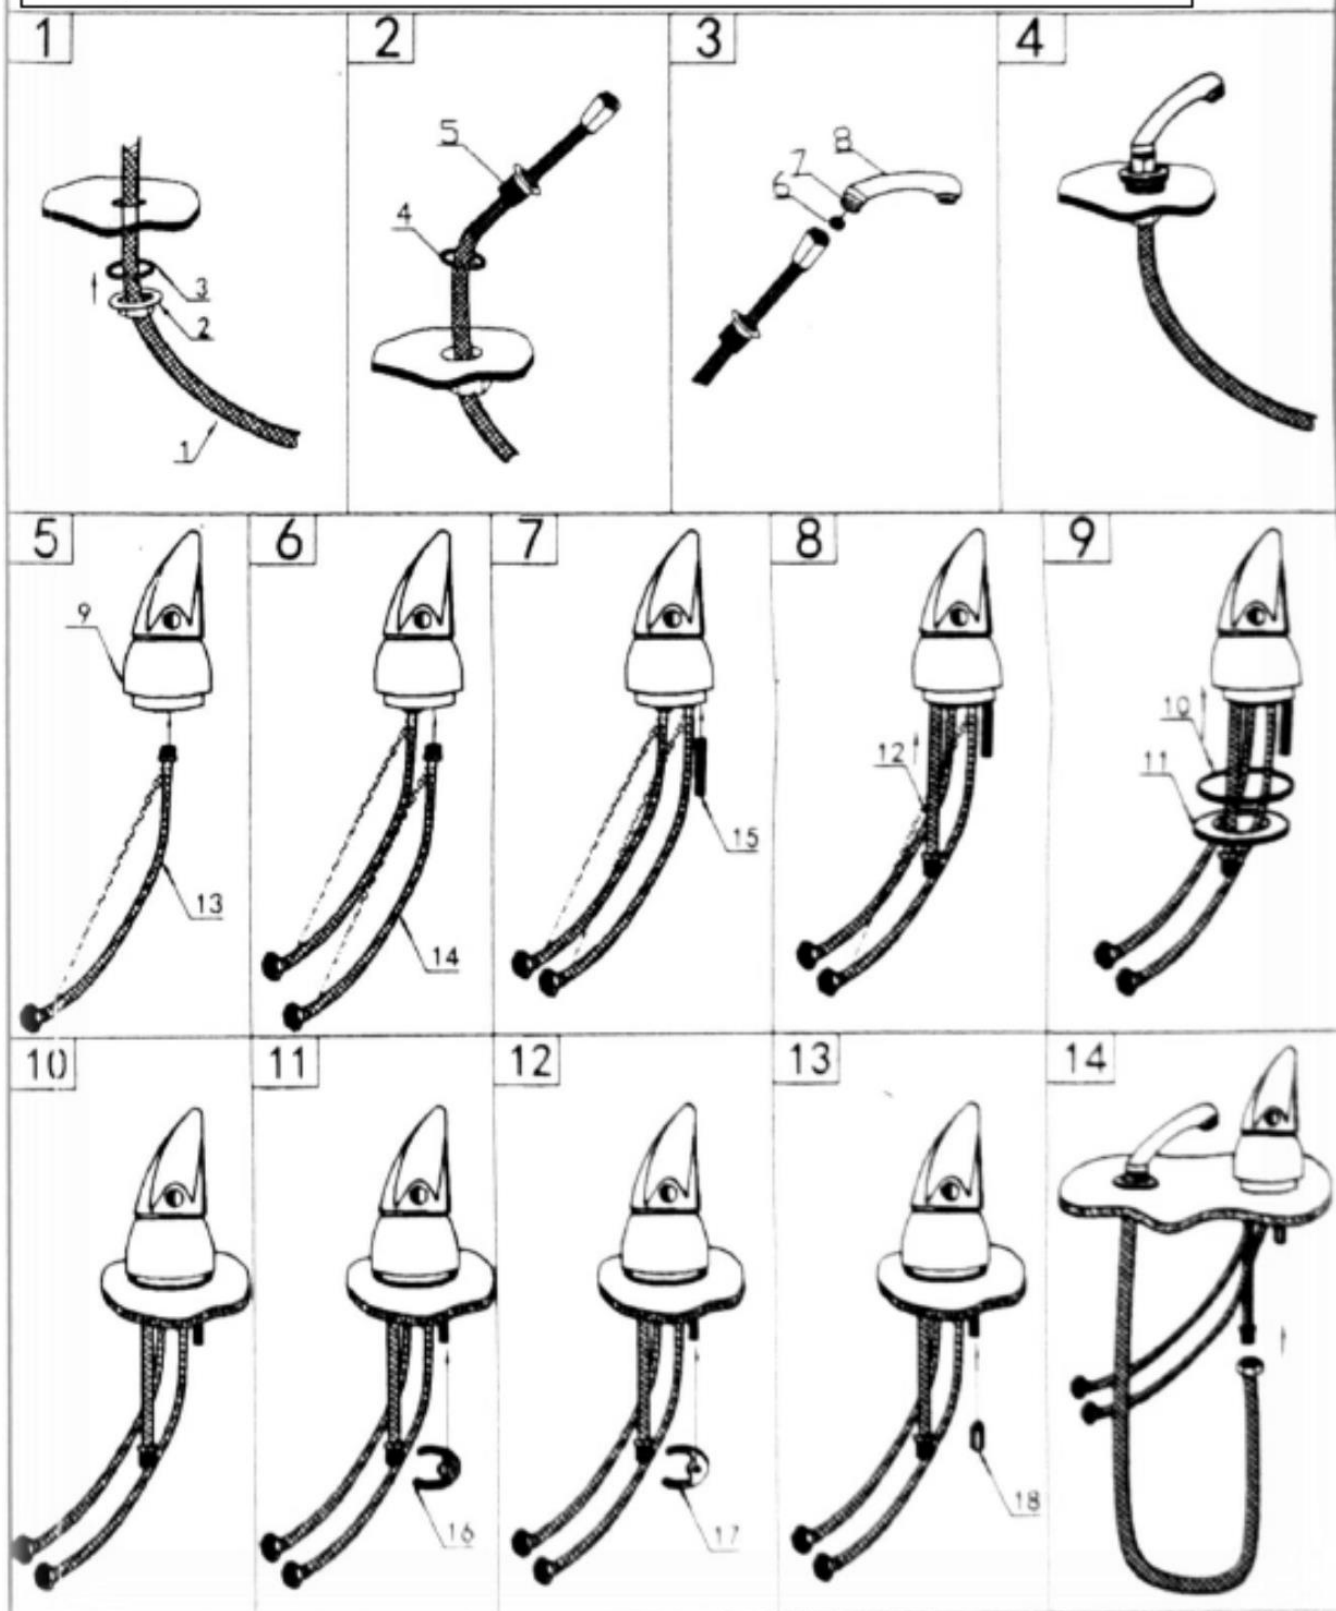

Postup instalace