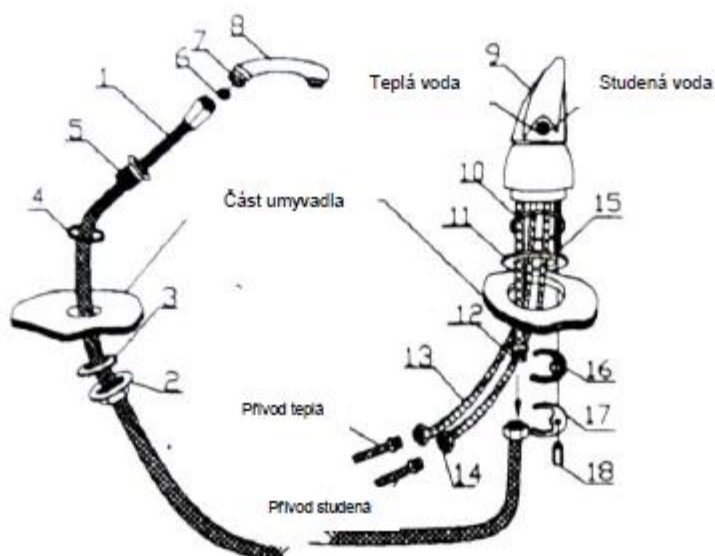

### **Všeobecné upozornění a montáž:**

- před sestavením si pečlivě přečtěte následující instrukce
- produkt opatrně vyjměte z obalu a rozložte ho na rovné zemi
- jednotlivé díly vyjměte z balení a zkontrolujte, že žádný díl nechybí ani není nějak poškozený, pokud ano, tak nás okamžitě kontaktujte, pokud bude baterie sestavena z vadných dílů, hrozí poškození, na které nelze uplatnit záruku

## Montáž:

Před montáží prosím zkontrolujte, kompletnost součástí.

1. Výstupní hadice 1ks	—		11. Podložka – 1ks	—	
2. Těsnící matice – 1ks	—		12. Odpadní hadice – 1ks	—	
3. Podložka střední – 1ks	—		13. Přívodní hadice teplé vody – 1ks	—	
4. Podložka – 1ks	—		14. Přívodní hadice studené vody – 1ks	—	
5. Stojánek spršky – 1ks	—		15. Šroub – 1ks	—	
6. Podložka – 1ks	—		16. Gumová podložka – 1ks	—	
7. Podložka malá – 1ks	—		17. Kovová podložka – 1ks	—	
8. Sprška – 1ks	—		18. Matice – 1ks	—	
9. Směšovací baterie – 1ks	—		19. Šroub – 4ks	—	
10. Podložka – 1ks	—				

## Montáž:

Pred montážou prosím skontrolujte, kompletnosť súčastí.

1. Výstupní hadice 1ks	—		11. Podložka – 1ks	—	
2. Těsnící matice – 1ks	—		12. Odpadní hadice – 1ks	—	
3. Podložka střední – 1ks	—		13. Přívodní hadice teplé vody – 1ks	—	
4. Podložka – 1ks	—		14. Přívodní hadice studené vody – 1ks	—	
5. Stojánek spršky – 1ks	—		15. Šroub – 1ks	—	
6. Podložka – 1ks	—		16. Gumová podložka – 1ks	—	
7. Podložka malá – 1ks	—		17. Kovová podložka – 1ks	—	
8. Sprška – 1ks	—		18. Matice – 1ks	—	
9. Směšovací baterie – 1ks	—		19. Šroub – 4ks	—	
10. Podložka – 1ks	—				