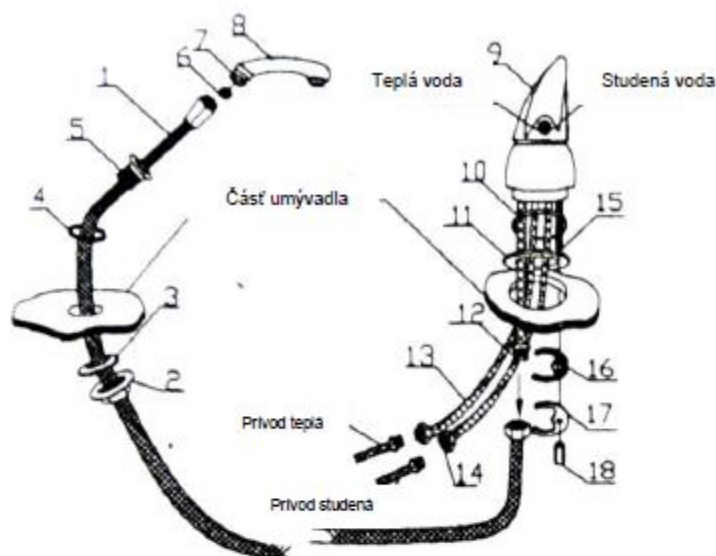

Montáž:

Pred montážou prosím skontrolujte, kompletnosť súčastí.

1. Výstupní hadice 1ks	—		11. Podložka – 1ks	—	
2. Těsnící matice – 1ks	—		12. Odpadní hadice – 1ks	—	
3. Podložka střední – 1ks	—		13. Přívodní hadice teplé vody – 1ks	—	
4. Podložka – 1ks	—		14. Přívodní hadice studené vody – 1ks	—	
5. Stojánek spršky – 1ks	—		15. Šroub – 1ks	—	
6. Podložka – 1ks	—		16. Gumová podložka – 1ks	—	
7. Podložka malá – 1ks	—		17. Kovová podložka – 1ks	—	
8. Sprška – 1ks	—		18. Matice – 1ks	—	
9. Směšovací baterie – 1ks	—		19. Šroub – 4ks	—	
10. Podložka – 1ks	—