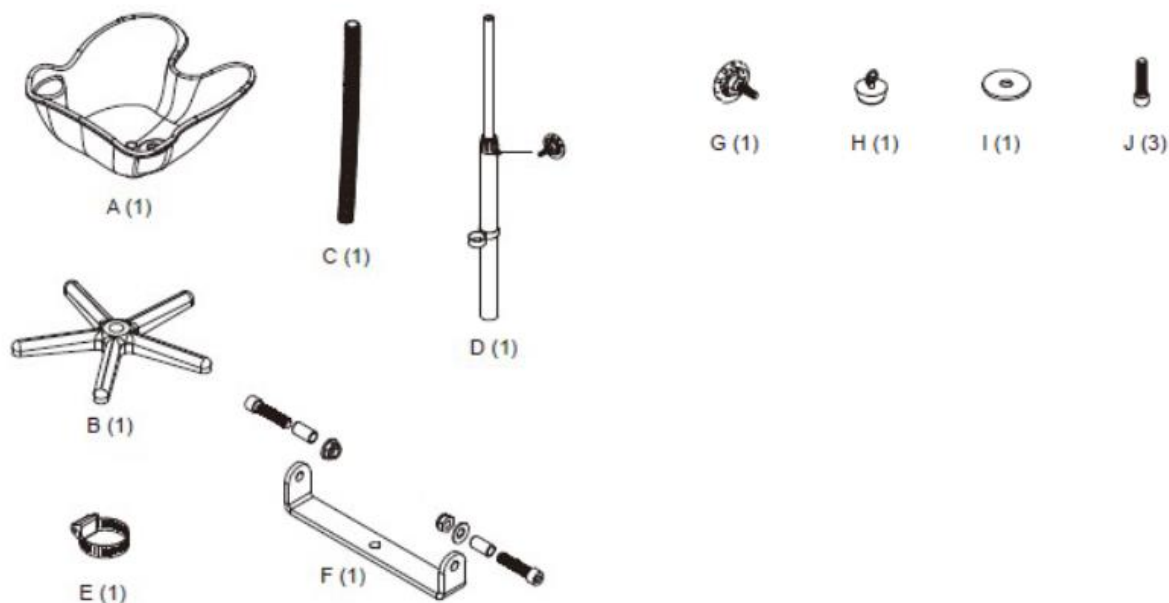

Mianola

Myjnia fryzjerska Sibel Lagoon move - przenośna

Model: 0079391

Dziękujemy Państwu za zakup. Aby jak najdłużej cieszyć się zakupionym produktem, należy postępować zgodnie z poniższymi instrukcjami. Przed użyciem prosimy o uważne przeczytanie niniejszej instrukcji i zachowanie jej na przyszłość. W przypadku niewłaściwego lub niedozwolonego użytkownika dostawca nie ponosi odpowiedzialności za ewentualne szkody.

Dane techniczne:

Wymiary umywalki: długość 52 cm, szerokość 37 cm

Regulowana wysokość: 75 - 120 cm

Zawartość opakowania:

Montaż:

Wyjmij poszczególne części z opakowania i sprawdź, czy nie brakuje żadnej z nich lub czy nie są uszkodzone. W przeciwnym razie

należy niezwłocznie skontaktować się z dostawcą.

Włóż drążek stojaka do 5-ramiennej podstawy.

Na drążek wsuń uchwyt umywalki i umieść na nim umywalkę.

Podłącz pozostałe elementy.