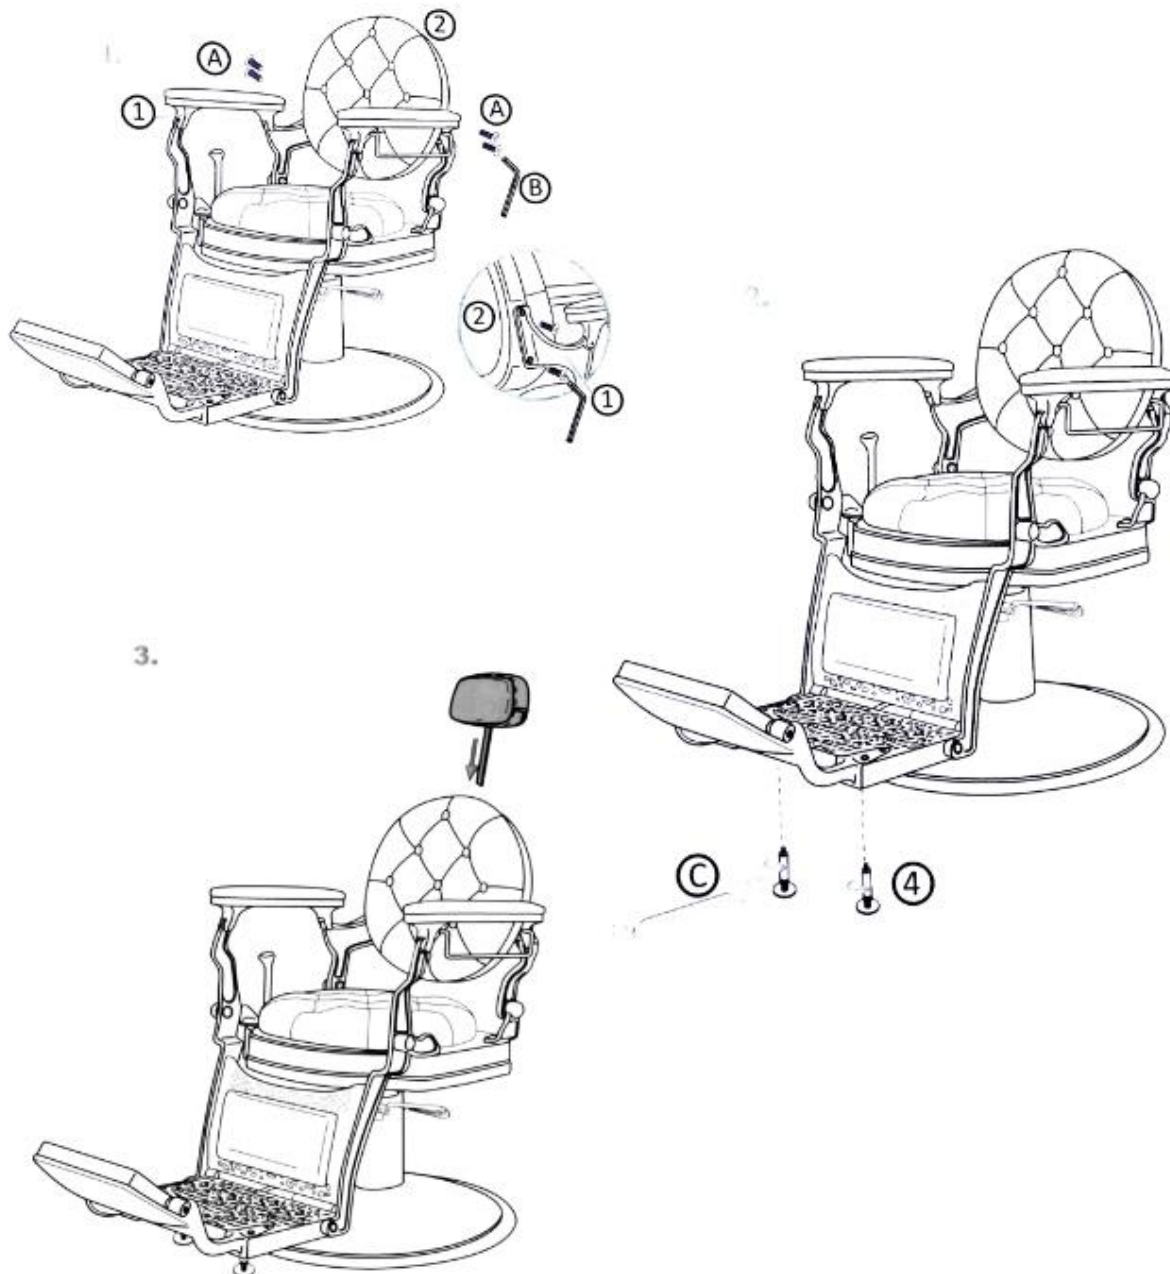

Nigdy nie należy wchodzić na fotel.

Fotel jest przeznaczony tylko dla jednej osoby. Należy przestrzegać maksymalnej nośności fotela.

W przypadku usterki fotela należy poinformować nas o tym fakcie lub pozostawić naprawę fotela profesjonalście.