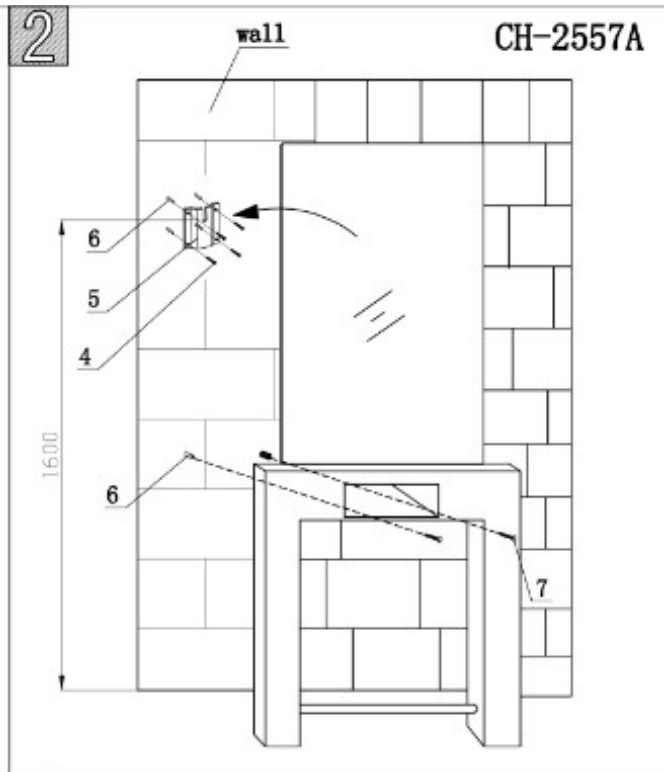

**Barva:** hnědá – imitace dřeva (dekor ořech)

**Všeobecné upozornění a montáž:**

- před sestavením si pečlivě přečtěte následující instrukce
- produkt opatrně vyjměte z obalu a rozložte ho na rovné zemi
- jednotlivé díly vyjměte z balení a zkontrolujte, že žádný díl nechybí ani není nějak poškozený, pokud ano, tak nás okamžitě kontaktujte, pokud bude pedikúrní sada sestavena z vadných dílů, hrozí poškození, na které nelze uplatnit záruku

CH-2557A

1	2	3	4	5	6	7	8
M6x40		M4x16	M4x30			M5x50	
Screws-4pcs	washer-4pcs	Screws-7pcs	Screws-4pcs	metal cleat-1pcs	plastic anchor-6pcs	Screws-2pcs	clip-3pcs

**Rozměry:**

## Montáž:

**Rozměry:**