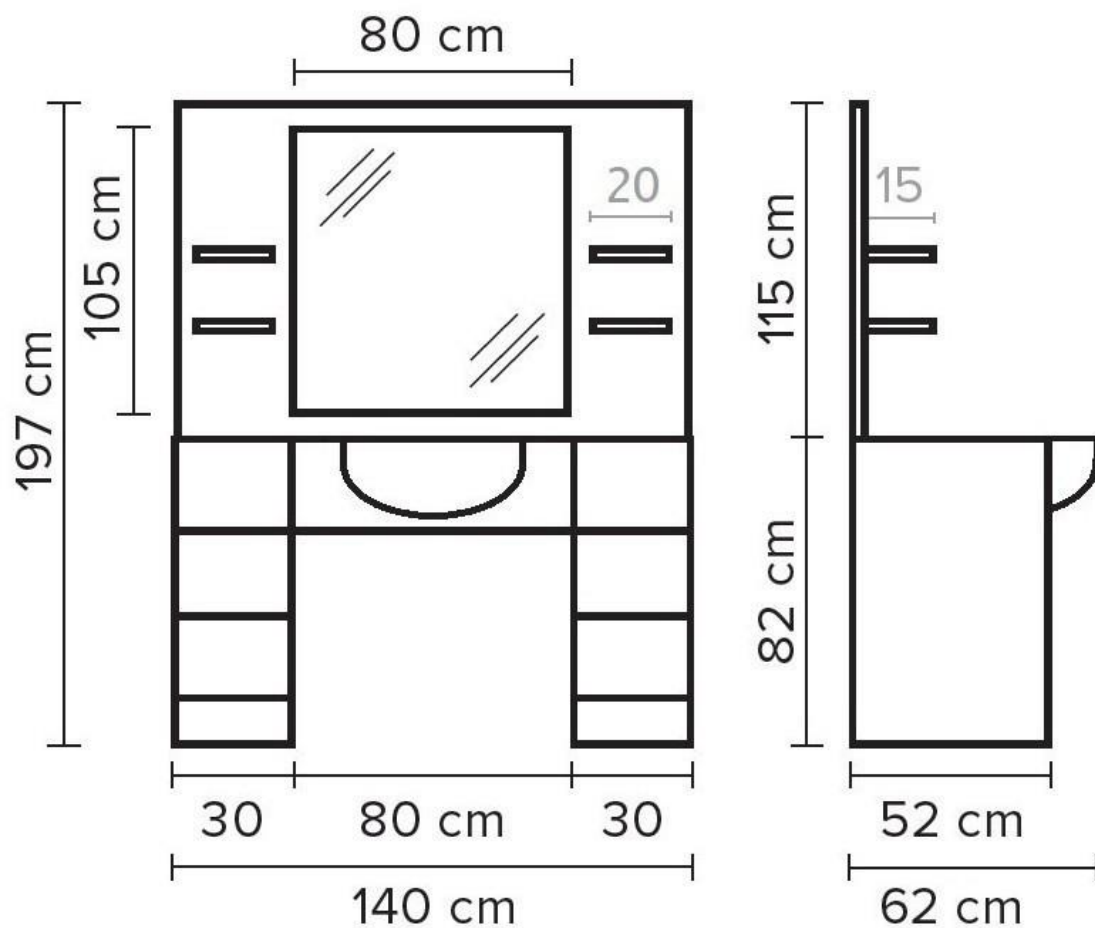

2

3

4

16

Screw: 12pcs
M6x35

17

Washer: 12pcs
M6

18

Screw: 4pcs
M6x30

Rozměry:

Svet kadernictva.sk

Barber obsluha so zrkadlom a umývadlom Hairway Barry - hnedá/čierna

Model: 59222-W50-B

Ďakujeme Vám za Váš nákup a aby ste s tovarom mohli byť čo najviac a čo najdlhšie spokojní, dodržujte nasledujúce pokyny. Pred používaním si pozorne prečítajte tento návod a uschovajte ho pre možnosti neskoršieho nahliadnutie. V prípade zlé alebo nedovolennej manipulácie dodávateľ nezodpovedá za možné spôsobené škody.

2

3

16	17	18
skruha: 12pcs	Kušeň: 12pcs	Skruha: 4pcs
M6X35	M6	M6X30

4

Rozměry: