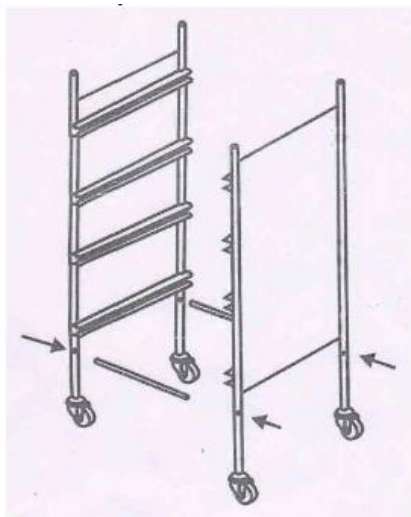

Uwaga:

Pomocnik został zaprojektowany z myślą o efektywnym pełnieniu swojej funkcji. Nie należy go używać do innych celów. Do czyszczenia pomocnika fryzjerskiego nie wolno używać druciaków ze stali nierdzewnej ani podobnych środków do czyszczenia.

KONSERWACJA:

Nie należy wystawiać produktu na działanie promieni słonecznych.

Do czyszczenia powierzchni należy używać wody i neutralnego mydła oraz miękkiej ściereczki.

Do czyszczenia powierzchni metalowych należy używać wody i neutralnego mydła oraz miękkiej ściereczki (najlepiej środka do czyszczenia metalu).