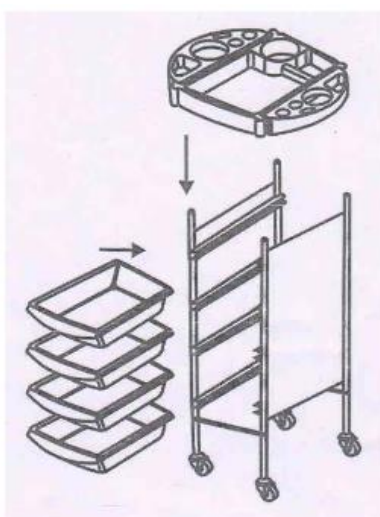

Uwaga:

Pomocnik został zaprojektowany z myślą o efektywnym pełnieniu swojej funkcji. Nie należy go używać do innych celów. Do czyszczenia pomocnika fryzjerskiego nie wolno używać druciaków ze stali nierdzewnej ani podobnych środków do czyszczenia.

KONSERWACJA:

Nie należy wystawiać produktu na działanie promieni słonecznych.

Do czyszczenia powierzchni należy używać wody i neutralnego mydła oraz miękkiej ściereczki.

Do czyszczenia powierzchni metalowych należy używać wody i neutralnego mydła oraz miękkiej ściereczki (najlepiej środka do czyszczenia metalu).